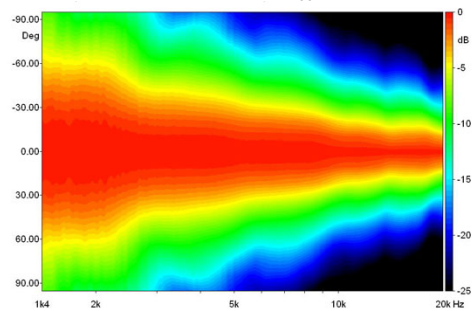

КОД ТОВАРА (P/N)

Код товара TR390104

СНОСКИ:

Продается только вместе с ВЧ драйверами FaitalPro 1"

- (1) Акустическая нагрузка 4 π sr
- (2) Среднее значение в частотном диапазоне 2-16 KHz
- (3) Средние величины по горизонтальной и вертикальной плоскостям

ИНДЕКС НАПРАВЛЕННОСТИ

ШИРИНА ПУЧКА

ГОРИЗОНТАЛЬНОЕ РАСПРЕДЕЛЕНИЕ

ВЕРТИКАЛЬНОЕ РАСПРЕДЕЛЕНИЕ

ПОЛЯРНЫЙ ГРАФИК ГОРИЗОНТАЛЬНОЙ НАПРАВЛЕННОСТИ

ПОЛЯРНЫЙ ГРАФИК ВЕРТИКАЛЬНОЙ НАПРАВЛЕННОСТИ