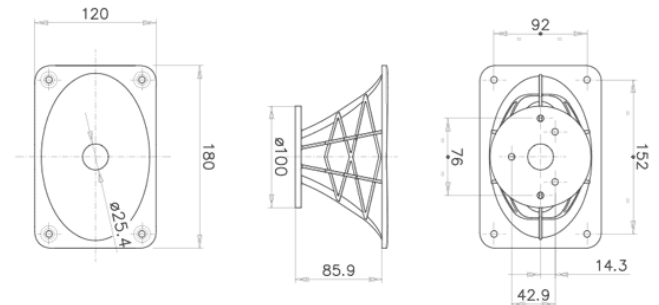

STH100

1" Elliptical Tractrix

ХАРАКТЕРИСТИКИ

Тип	Эллиптическая трактриса
Диаметр выходного отверстия	25.4 mm (1 in)
Диапазон частот	1÷20 kHz
Рекомендуемая частота раздела	1.4 kHz
Номинальное горизонтальное покрытие (-6dB)	80°
Номинальное вертикальное покрытие (-6dB)	70°
Индекс Направленности	8 dB
Материал	Алюминий
Высота выхода	120 mm (4.72 in)
Ширина выхода	180 mm (7.09 in)
Глубина	85.9 mm (3.38 in)
Монтажные отверстия (4x)	6.5 mm (0.26 in)
Вес-нетто	460 g (1.01 lb)
Размер упаковочной коробки (Одна картонная коробка)	208 x 135 x 107 mm (8.2 x 5.3 x 4.2 in)
Вес-брутто	567 g (1.25 in)
Чистый объем воздуха, занятый динамиком	0.4 dm ³ (0.014 ft ³)

КОД ТОВАРА (P/N)

Код товара TR390104

СНОСКИ:

Продается только вместе с ВЧ драйверами FaitalPro 1"

- (1) Акустическая нагрузка 4 π sr
- (2) Среднее значение в частотном диапазоне 2-16 KHz
- (3) Средние величины по горизонтальной и вертикальной плоскостям

ИНДЕКС НАПРАВЛЕННОСТИ

ШИРИНА ПУЧКА

ГОРИЗОНТАЛЬНОЕ РАСПРЕДЕЛЕНИЕ

ВЕРТИКАЛЬНОЕ РАСПРЕДЕЛЕНИЕ

ПОЛЯРНЫЙ ГРАФИК ГОРИЗОНТАЛЬНОЙ НАПРАВЛЕННОСТИ

ПОЛЯРНЫЙ ГРАФИК ВЕРТИКАЛЬНОЙ НАПРАВЛЕННОСТИ