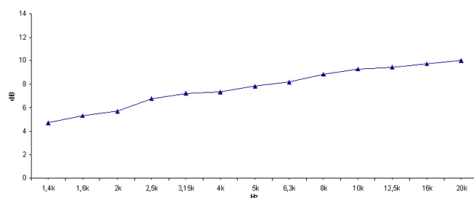

STH100

1" Elliptical Tractrix

ХАРАКТЕРИСТИКИ

Тип	Эллиптическая трактриса
Диаметр выходного отверстия	25.4 mm (1 in)
Диапазон частот	1÷20 kHz
Рекомендуемая частота раздела	1.4 kHz
Номинальное горизонтальное покрытие (-6dB)	80°
Номинальное вертикальное покрытие (-6dB)	70°
Индекс Направленности	8 dB
Материал	Алюминий
Высота выхода	120 mm (4.72 in)
Ширина выхода	180 mm (7.09 in)
Глубина	85.9 mm (3.38 in)
Монтажные отверстия (4x)	6.5 mm (0.26 in)
Вес-нетто	460 g (1.01 lb)
Размер упаковочной коробки (Одна картонная коробка)	208 x 135 x 107 mm (8.2 x 5.3 x 4.2 in)
Вес-брутто	567 g (1.25 in)
Чистый объем воздуха, занятый динамиком	0.4 dm ³ (0.014 ft ³)

КОД ТОВАРА (P/N)

Код товара

TR390104

СНОСКИ:

Продается только вместе с ВЧ драйверами FaitalPro 1"

- (1) Акустическая нагрузка 4 π sr
- (2) Среднее значение в частотном диапазоне 2-16 KHz
- (3) Средние величины по горизонтальной и вертикальной плоскостям

ИНДЕКС НАПРАВЛЕННОСТИ

ШИРИНА ПУЧКА

ГОРИЗОНТАЛЬНОЕ РАСПРЕДЕЛЕНИЕ

ВЕРТИКАЛЬНОЕ РАСПРЕДЕЛЕНИЕ

ПОЛЯРНЫЙ ГРАФИК ГОРИЗОНТАЛЬНОЙ НАПРАВЛЕННОСТИ

ПОЛЯРНЫЙ ГРАФИК ВЕРТИКАЛЬНОЙ НАПРАВЛЕННОСТИ