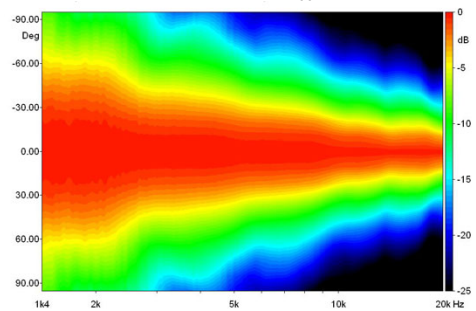

КОД ТОВАРА (P/N)

Код товара

TR390104

СНОСКИ:

Продается только вместе с ВЧ драйверами FaitalPro 1"

- (1) Акустическая нагрузка 4 π sr
- (2) Среднее значение в частотном диапазоне 2-16 KHz
- (3) Средние величины по горизонтальной и вертикальной плоскостям

ИНДЕКС НАПРАВЛЕННОСТИ

ШИРИНА ПУЧКА

ГОРИЗОНТАЛЬНОЕ РАСПРЕДЕЛЕНИЕ

ВЕРТИКАЛЬНОЕ РАСПРЕДЕЛЕНИЕ

ПОЛЯРНЫЙ ГРАФИК ГОРИЗОНТАЛЬНОЙ НАПРАВЛЕННОСТИ

ПОЛЯРНЫЙ ГРАФИК ВЕРТИКАЛЬНОЙ НАПРАВЛЕННОСТИ