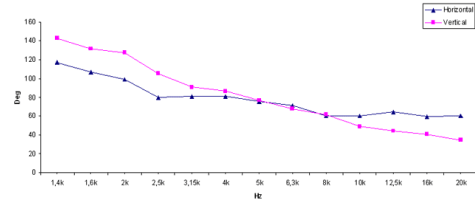

STH100

1" Elliptical Tractrix

ХАРАКТЕРИСТИКИ

Тип	Эллиптическая трактриса
Диаметр выходного отверстия	25.4 mm (1 in)
Диапазон частот	1÷20 kHz
Рекомендуемая частота раздела	1.4 kHz
Номинальное горизонтальное покрытие (-6dB)	80°
Номинальное вертикальное покрытие (-6dB)	70°
Индекс Направленности	8 dB
Материал	Алюминий
Высота выхода	120 mm (4.72 in)
Ширина выхода	180 mm (7.09 in)
Глубина	85.9 mm (3.38 in)
Монтажные отверстия (4x)	6.5 mm (0.26 in)
Вес-нетто	460 g (1.01 lb)
Размер упаковочной коробки (Одна картонная коробка)	208 x 135 x 107 mm (8.2 x 5.3 x 4.2 in)
Вес-брутто	567 g (1.25 in)
Чистый объем воздуха, занятый динамиком	0.4 dm ³ (0.014 ft ³)

КОД ТОВАРА (P/N)

Код товара TR390104

СНОСКИ:

Продается только вместе с ВЧ драйверами FaitalPro 1"

- (1) Акустическая нагрузка 4 π sr
- (2) Среднее значение в частотном диапазоне 2-16 KHz
- (3) Средние величины по горизонтальной и вертикальной плоскостям

ИНДЕКС НАПРАВЛЕННОСТИ

ШИРИНА ПУЧКА

ГОРИЗОНТАЛЬНОЕ РАСПРЕДЕЛЕНИЕ

ВЕРТИКАЛЬНОЕ РАСПРЕДЕЛЕНИЕ

ПОЛЯРНЫЙ ГРАФИК ГОРИЗОНТАЛЬНОЙ НАПРАВЛЕННОСТИ

ПОЛЯРНЫЙ ГРАФИК ВЕРТИКАЛЬНОЙ НАПРАВЛЕННОСТИ