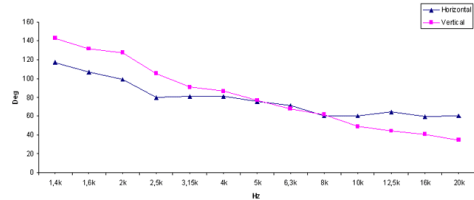

STH100

1" Elliptical Tractrix

ХАРАКТЕРИСТИКИ

Тип	Эллиптическая трактриса
Диаметр выходного отверстия	25.4 mm (1 in)
Диапазон частот	1÷20 kHz
Рекомендуемая частота раздела	1.4 kHz
Номинальное горизонтальное покрытие (-6dB)	80°
Номинальное вертикальное покрытие (-6dB)	70°
Индекс Направленности	8 dB
Материал	Алюминий
Высота выхода	120 mm (4.72 in)
Ширина выхода	180 mm (7.09 in)
Глубина	85.9 mm (3.38 in)
Монтажные отверстия (4x)	6.5 mm (0.26 in)
Вес-нетто	460 g (1.01 lb)
Размер упаковочной коробки (Одна картонная коробка)	208 x 135 x 107 mm (8.2 x 5.3 x 4.2 in)
Вес-брутто	567 g (1.25 in)
Чистый объем воздуха, занятый динамиком	0.4 dm ³ (0.014 ft ³)

КОД ТОВАРА (P/N)

Код товара TR390104

СНОСКИ:

Продается только вместе с ВЧ драйверами FaitalPro 1"

- (1) Акустическая нагрузка 4 π sr
- (2) Среднее значение в частотном диапазоне 2-16 KHz
- (3) Средние величины по горизонтальной и вертикальной плоскостям

ИНДЕКС НАПРАВЛЕННОСТИ

ШИРИНА ПУЧКА

ГОРИЗОНТАЛЬНОЕ РАСПРЕДЕЛЕНИЕ

ВЕРТИКАЛЬНОЕ РАСПРЕДЕЛЕНИЕ

ПОЛЯРНЫЙ ГРАФИК ГОРИЗОНТАЛЬНОЙ НАПРАВЛЕННОСТИ

ПОЛЯРНЫЙ ГРАФИК ВЕРТИКАЛЬНОЙ НАПРАВЛЕННОСТИ