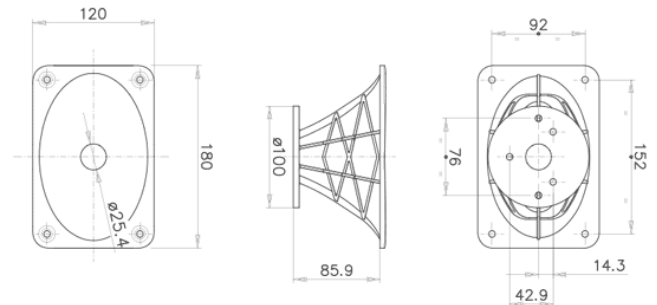

STH100

1" Elliptical Tractrix

ХАРАКТЕРИСТИКИ

Тип	Эллиптическая трактриса
Диаметр выходного отверстия	25.4 mm (1 in)
Диапазон частот	1÷20 kHz
Рекомендуемая частота раздела	1.4 kHz
Номинальное горизонтальное покрытие (-6dB)	80°
Номинальное вертикальное покрытие (-6dB)	70°
Индекс Направленности	8 dB
Материал	Алюминий
Высота выхода	120 mm (4.72 in)
Ширина выхода	180 mm (7.09 in)
Глубина	85.9 mm (3.38 in)
Монтажные отверстия (4x)	6.5 mm (0.26 in)
Вес-нетто	460 g (1.01 lb)
Размер упаковочной коробки (Одна картонная коробка)	208 x 135 x 107 mm (8.2 x 5.3 x 4.2 in)
Вес-брутто	567 g (1.25 in)
Чистый объем воздуха, занятый динамиком	0.4 dm ³ (0.014 ft ³)

КОД ТОВАРА (P/N)

Код товара TR390104

СНОСКИ:

Продается только вместе с ВЧ драйверами FaitalPro 1"

- (1) Акустическая нагрузка 4 π sr
- (2) Среднее значение в частотном диапазоне 2-16 KHz
- (3) Средние величины по горизонтальной и вертикальной плоскостям

ИНДЕКС НАПРАВЛЕННОСТИ

ШИРИНА ПУЧКА

ГОРИЗОНТАЛЬНОЕ РАСПРЕДЕЛЕНИЕ

ВЕРТИКАЛЬНОЕ РАСПРЕДЕЛЕНИЕ

ПОЛЯРНЫЙ ГРАФИК ГОРИЗОНТАЛЬНОЙ НАПРАВЛЕННОСТИ

ПОЛЯРНЫЙ ГРАФИК ВЕРТИКАЛЬНОЙ НАПРАВЛЕННОСТИ