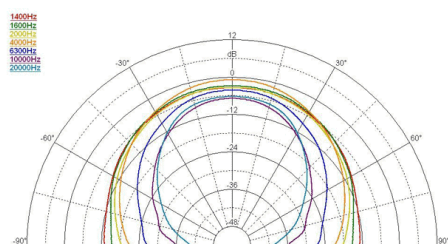

STH100

1" Elliptical Tractrix

ХАРАКТЕРИСТИКИ

Тип	Эллиптическая трактриса
Диаметр выходного отверстия	25.4 mm (1 in)
Диапазон частот	1÷20 kHz
Рекомендуемая частота раздела	1.4 kHz
Номинальное горизонтальное покрытие (-6dB)	80°
Номинальное вертикальное покрытие (-6dB)	70°
Индекс Направленности	8 dB
Материал	Алюминий
Высота выхода	120 mm (4.72 in)
Ширина выхода	180 mm (7.09 in)
Глубина	85.9 mm (3.38 in)
Монтажные отверстия (4x)	6.5 mm (0.26 in)
Вес-нетто	460 g (1.01 lb)
Размер упаковочной коробки (Одна картонная коробка)	208 x 135 x 107 mm (8.2 x 5.3 x 4.2 in)
Вес-брутто	567 g (1.25 in)
Чистый объем воздуха, занятый динамиком	0.4 dm ³ (0.014 ft ³)

КОД ТОВАРА (P/N)

Код товара

TR390104

СНОСКИ:

Продается только вместе с ВЧ драйверами FaitalPro 1"

- (1) Акустическая нагрузка 4 π sr
- (2) Среднее значение в частотном диапазоне 2-16 KHz
- (3) Средние величины по горизонтальной и вертикальной плоскостям

ИНДЕКС НАПРАВЛЕННОСТИ

ШИРИНА ПУЧКА

ГОРИЗОНТАЛЬНОЕ РАСПРЕДЕЛЕНИЕ

ВЕРТИКАЛЬНОЕ РАСПРЕДЕЛЕНИЕ

ПОЛЯРНЫЙ ГРАФИК ГОРИЗОНТАЛЬНОЙ НАПРАВЛЕННОСТИ

ПОЛЯРНЫЙ ГРАФИК ВЕРТИКАЛЬНОЙ НАПРАВЛЕННОСТИ