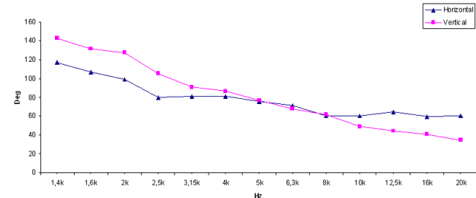

STH100

1" Elliptical Tractrix

ХАРАКТЕРИСТИКИ

Тип	Эллиптическая трактриса
Диаметр выходного отверстия	25.4 mm (1 in)
Диапазон частот	1÷20 kHz
Рекомендуемая частота раздела	1.4 kHz
Номинальное горизонтальное покрытие (-6dB)	80°
Номинальное вертикальное покрытие (-6dB)	70°
Индекс Направленности	8 dB
Материал	Алюминий
Высота выхода	120 mm (4.72 in)
Ширина выхода	180 mm (7.09 in)
Глубина	85.9 mm (3.38 in)
Монтажные отверстия (4x)	6.5 mm (0.26 in)
Вес-нетто	460 g (1.01 lb)
Размер упаковочной коробки (Одна картонная коробка)	208 x 135 x 107 mm (8.2 x 5.3 x 4.2 in)
Вес-брутто	567 g (1.25 in)
Чистый объем воздуха, занятый динамиком	0.4 dm ³ (0.014 ft ³)

КОД ТОВАРА (P/N)

Код товара TR390104

СНОСКИ:

Продается только вместе с ВЧ драйверами FaitalPro 1"

- (1) Акустическая нагрузка 4 π sr
- (2) Среднее значение в частотном диапазоне 2-16 KHz
- (3) Средние величины по горизонтальной и вертикальной плоскостям

ИНДЕКС НАПРАВЛЕННОСТИ

ШИРИНА ПУЧКА

ГОРИЗОНТАЛЬНОЕ РАСПРЕДЕЛЕНИЕ

ВЕРТИКАЛЬНОЕ РАСПРЕДЕЛЕНИЕ

ПОЛЯРНЫЙ ГРАФИК ГОРИЗОНТАЛЬНОЙ НАПРАВЛЕННОСТИ

ПОЛЯРНЫЙ ГРАФИК ВЕРТИКАЛЬНОЙ НАПРАВЛЕННОСТИ