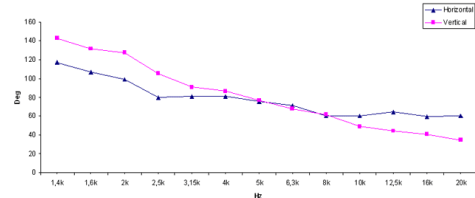

STH100

1" Elliptical Tractrix

ХАРАКТЕРИСТИКИ

Тип	Эллиптическая трактриса
Диаметр выходного отверстия	25.4 mm (1 in)
Диапазон частот	1÷20 kHz
Рекомендуемая частота раздела	1.4 kHz
Номинальное горизонтальное покрытие (-6dB)	80°
Номинальное вертикальное покрытие (-6dB)	70°
Индекс Направленности	8 dB
Материал	Алюминий
Высота выхода	120 mm (4.72 in)
Ширина выхода	180 mm (7.09 in)
Глубина	85.9 mm (3.38 in)
Монтажные отверстия (4x)	6.5 mm (0.26 in)
Вес-нетто	460 g (1.01 lb)
Размер упаковочной коробки (Одна картонная коробка)	208 x 135 x 107 mm (8.2 x 5.3 x 4.2 in)
Вес-брутто	567 g (1.25 in)
Чистый объем воздуха, занятый динамиком	0.4 dm ³ (0.014 ft ³)

КОД ТОВАРА (P/N)

Код товара

TR390104

СНОСКИ:

Продается только вместе с ВЧ драйверами FaitalPro 1"

- (1) Акустическая нагрузка 4 π sr
- (2) Среднее значение в частотном диапазоне 2-16 KHz
- (3) Средние величины по горизонтальной и вертикальной плоскостям

ИНДЕКС НАПРАВЛЕННОСТИ

ШИРИНА ПУЧКА

ГОРИЗОНТАЛЬНОЕ РАСПРЕДЕЛЕНИЕ

ВЕРТИКАЛЬНОЕ РАСПРЕДЕЛЕНИЕ

ПОЛЯРНЫЙ ГРАФИК ГОРИЗОНТАЛЬНОЙ НАПРАВЛЕННОСТИ

ПОЛЯРНЫЙ ГРАФИК ВЕРТИКАЛЬНОЙ НАПРАВЛЕННОСТИ