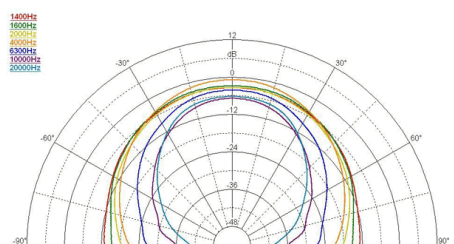

STH100

1" Elliptical Tractrix

ХАРАКТЕРИСТИКИ

Тип	Эллиптическая трактриса
Диаметр выходного отверстия	25.4 mm (1 in)
Диапазон частот	1÷20 kHz
Рекомендуемая частота раздела	1.4 kHz
Номинальное горизонтальное покрытие (-6dB)	80°
Номинальное вертикальное покрытие (-6dB)	70°
Индекс Направленности	8 dB
Материал	Алюминий
Высота выхода	120 mm (4.72 in)
Ширина выхода	180 mm (7.09 in)
Глубина	85.9 mm (3.38 in)
Монтажные отверстия (4x)	6.5 mm (0.26 in)
Вес-нетто	460 g (1.01 lb)
Размер упаковочной коробки (Одна картонная коробка)	208 x 135 x 107 mm (8.2 x 5.3 x 4.2 in)
Вес-брутто	567 g (1.25 in)
Чистый объем воздуха, занятый динамиком	0.4 dm ³ (0.014 ft ³)

КОД ТОВАРА (P/N)

Код товара

TR390104

СНОСКИ:

Продается только вместе с ВЧ драйверами FaitalPro 1"

- (1) Акустическая нагрузка 4 π sr
- (2) Среднее значение в частотном диапазоне 2-16 KHz
- (3) Средние величины по горизонтальной и вертикальной плоскостям

ИНДЕКС НАПРАВЛЕННОСТИ

ШИРИНА ПУЧКА

ГОРИЗОНТАЛЬНОЕ РАСПРЕДЕЛЕНИЕ

ВЕРТИКАЛЬНОЕ РАСПРЕДЕЛЕНИЕ

ПОЛЯРНЫЙ ГРАФИК ГОРИЗОНТАЛЬНОЙ НАПРАВЛЕННОСТИ

ПОЛЯРНЫЙ ГРАФИК ВЕРТИКАЛЬНОЙ НАПРАВЛЕННОСТИ