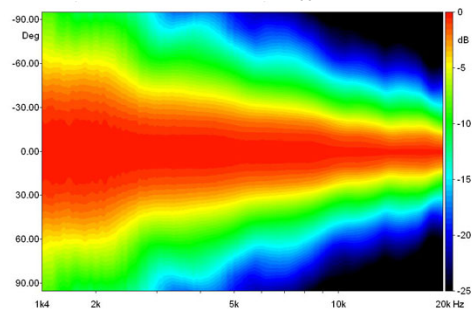

КОД ТОВАРА (P/N)

Код товара TR390104

СНОСКИ:

Продается только вместе с ВЧ драйверами FaitalPro 1"

- (1) Акустическая нагрузка 4 π sr
- (2) Среднее значение в частотном диапазоне 2-16 KHz
- (3) Средние величины по горизонтальной и вертикальной плоскостям

ИНДЕКС НАПРАВЛЕННОСТИ

ШИРИНА ПУЧКА

ГОРИЗОНТАЛЬНОЕ РАСПРЕДЕЛЕНИЕ

ВЕРТИКАЛЬНОЕ РАСПРЕДЕЛЕНИЕ

ПОЛЯРНЫЙ ГРАФИК ГОРИЗОНТАЛЬНОЙ НАПРАВЛЕННОСТИ

ПОЛЯРНЫЙ ГРАФИК ВЕРТИКАЛЬНОЙ НАПРАВЛЕННОСТИ