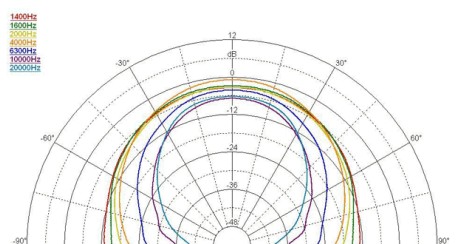

STH100

1" Elliptical Tractrix

ХАРАКТЕРИСТИКИ

Тип	Эллиптическая трактриса
Диаметр выходного отверстия	25.4 mm (1 in)
Диапазон частот	1÷20 kHz
Рекомендуемая частота раздела	1.4 kHz
Номинальное горизонтальное покрытие (-6dB)	80°
Номинальное вертикальное покрытие (-6dB)	70°
Индекс Направленности	8 dB
Материал	Алюминий
Высота выхода	120 mm (4.72 in)
Ширина выхода	180 mm (7.09 in)
Глубина	85.9 mm (3.38 in)
Монтажные отверстия (4x)	6.5 mm (0.26 in)
Вес-нетто	460 g (1.01 lb)
Размер упаковочной коробки (Одна картонная коробка)	208 x 135 x 107 mm (8.2 x 5.3 x 4.2 in)
Вес-брутто	567 g (1.25 in)
Чистый объем воздуха, занятый динамиком	0.4 dm ³ (0.014 ft ³)

КОД ТОВАРА (P/N)

Код товара TR390104

СНОСКИ:

Продается только вместе с ВЧ драйверами FaitalPro 1"

- (1) Акустическая нагрузка 4 π sr
- (2) Среднее значение в частотном диапазоне 2-16 KHz
- (3) Средние величины по горизонтальной и вертикальной плоскостям

ИНДЕКС НАПРАВЛЕННОСТИ

ШИРИНА ПУЧКА

ГОРИЗОНТАЛЬНОЕ РАСПРЕДЕЛЕНИЕ

ВЕРТИКАЛЬНОЕ РАСПРЕДЕЛЕНИЕ

ПОЛЯРНЫЙ ГРАФИК ГОРИЗОНТАЛЬНОЙ НАПРАВЛЕННОСТИ

ПОЛЯРНЫЙ ГРАФИК ВЕРТИКАЛЬНОЙ НАПРАВЛЕННОСТИ