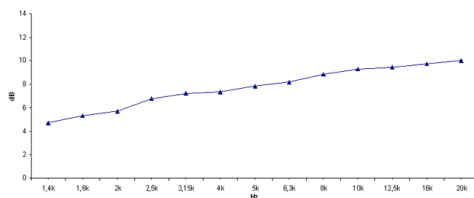

STH100

1" Elliptical Tractrix

ХАРАКТЕРИСТИКИ

Тип	Эллиптическая трактриса
Диаметр выходного отверстия	25.4 mm (1 in)
Диапазон частот	1÷20 kHz
Рекомендуемая частота раздела	1.4 kHz
Номинальное горизонтальное покрытие (-6dB)	80°
Номинальное вертикальное покрытие (-6dB)	70°
Индекс Направленности	8 dB
Материал	Алюминий
Высота выхода	120 mm (4.72 in)
Ширина выхода	180 mm (7.09 in)
Глубина	85.9 mm (3.38 in)
Монтажные отверстия (4x)	6.5 mm (0.26 in)
Вес-нетто	460 g (1.01 lb)
Размер упаковочной коробки (Одна картонная коробка)	208 x 135 x 107 mm (8.2 x 5.3 x 4.2 in)
Вес-брутто	567 g (1.25 in)
Чистый объем воздуха, занятый динамиком	0.4 dm ³ (0.014 ft ³)

КОД ТОВАРА (P/N)

Код товара TR390104

СНОСКИ:

Продается только вместе с ВЧ драйверами FaitalPro 1"

- (1) Акустическая нагрузка 4 π sr
- (2) Среднее значение в частотном диапазоне 2-16 KHz
- (3) Средние величины по горизонтальной и вертикальной плоскостям

ИНДЕКС НАПРАВЛЕННОСТИ

ШИРИНА ПУЧКА

ГОРИЗОНТАЛЬНОЕ РАСПРЕДЕЛЕНИЕ

ВЕРТИКАЛЬНОЕ РАСПРЕДЕЛЕНИЕ

ПОЛЯРНЫЙ ГРАФИК ГОРИЗОНТАЛЬНОЙ НАПРАВЛЕННОСТИ

ПОЛЯРНЫЙ ГРАФИК ВЕРТИКАЛЬНОЙ НАПРАВЛЕННОСТИ