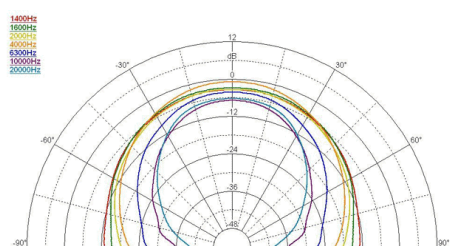

STH100

1" Elliptical Tractrix

ХАРАКТЕРИСТИКИ

Тип	Эллиптическая трактриса
Диаметр выходного отверстия	25.4 mm (1 in)
Диапазон частот	1÷20 kHz
Рекомендуемая частота раздела	1.4 kHz
Номинальное горизонтальное покрытие (-6dB)	80°
Номинальное вертикальное покрытие (-6dB)	70°
Индекс Направленности	8 dB
Материал	Алюминий
Высота выхода	120 mm (4.72 in)
Ширина выхода	180 mm (7.09 in)
Глубина	85.9 mm (3.38 in)
Монтажные отверстия (4x)	6.5 mm (0.26 in)
Вес-нетто	460 g (1.01 lb)
Размер упаковочной коробки (Одна картонная коробка)	208 x 135 x 107 mm (8.2 x 5.3 x 4.2 in)
Вес-брутто	567 g (1.25 in)
Чистый объем воздуха, занятый динамиком	0.4 dm ³ (0.014 ft ³)

КОД ТОВАРА (P/N)

Код товара TR390104

СНОСКИ:

Продается только вместе с ВЧ драйверами FaitalPro 1"

- (1) Акустическая нагрузка 4 π sr
- (2) Среднее значение в частотном диапазоне 2-16 KHz
- (3) Средние величины по горизонтальной и вертикальной плоскостям

ИНДЕКС НАПРАВЛЕННОСТИ

ШИРИНА ПУЧКА

ГОРИЗОНТАЛЬНОЕ РАСПРЕДЕЛЕНИЕ

ВЕРТИКАЛЬНОЕ РАСПРЕДЕЛЕНИЕ

ПОЛЯРНЫЙ ГРАФИК ГОРИЗОНТАЛЬНОЙ НАПРАВЛЕННОСТИ

ПОЛЯРНЫЙ ГРАФИК ВЕРТИКАЛЬНОЙ НАПРАВЛЕННОСТИ