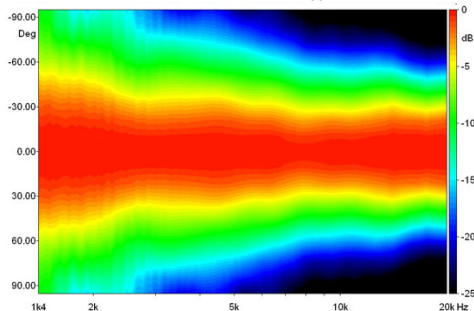

STH100

1" Elliptical Tractrix

ХАРАКТЕРИСТИКИ

Тип	Эллиптическая трактриса
Диаметр выходного отверстия	25.4 mm (1 in)
Диапазон частот	1÷20 kHz
Рекомендуемая частота раздела	1.4 kHz
Номинальное горизонтальное покрытие (-6dB)	80°
Номинальное вертикальное покрытие (-6dB)	70°
Индекс Направленности	8 dB
Материал	Алюминий
Высота выхода	120 mm (4.72 in)
Ширина выхода	180 mm (7.09 in)
Глубина	85.9 mm (3.38 in)
Монтажные отверстия (4x)	6.5 mm (0.26 in)
Вес-нетто	460 g (1.01 lb)
Размер упаковочной коробки (Одна картонная коробка)	208 x 135 x 107 mm (8.2 x 5.3 x 4.2 in)
Вес-брутто	567 g (1.25 in)
Чистый объем воздуха, занятый динамиком	0.4 dm ³ (0.014 ft ³)

КОД ТОВАРА (P/N)

Код товара

TR390104

СНОСКИ:

Продается только вместе с ВЧ драйверами FaitalPro 1"

- (1) Акустическая нагрузка 4 π sr
- (2) Среднее значение в частотном диапазоне 2-16 KHz
- (3) Средние величины по горизонтальной и вертикальной плоскостям

ИНДЕКС НАПРАВЛЕННОСТИ

ШИРИНА ПУЧКА

ГОРИЗОНТАЛЬНОЕ РАСПРЕДЕЛЕНИЕ

ВЕРТИКАЛЬНОЕ РАСПРЕДЕЛЕНИЕ

ПОЛЯРНЫЙ ГРАФИК ГОРИЗОНТАЛЬНОЙ НАПРАВЛЕННОСТИ

ПОЛЯРНЫЙ ГРАФИК ВЕРТИКАЛЬНОЙ НАПРАВЛЕННОСТИ