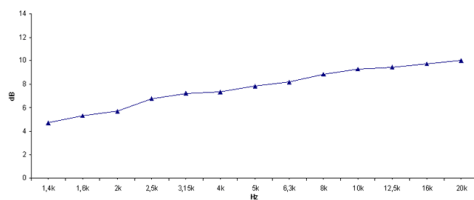

STH100

1" Elliptical Tractrix

ХАРАКТЕРИСТИКИ

Тип	Эллиптическая трактриса
Диаметр выходного отверстия	25.4 mm (1 in)
Диапазон частот	1÷20 kHz
Рекомендуемая частота раздела	1.4 kHz
Номинальное горизонтальное покрытие (-6dB)	80°
Номинальное вертикальное покрытие (-6dB)	70°
Индекс Направленности	8 dB
Материал	Алюминий
Высота выхода	120 mm (4.72 in)
Ширина выхода	180 mm (7.09 in)
Глубина	85.9 mm (3.38 in)
Монтажные отверстия (4x)	6.5 mm (0.26 in)
Вес-нетто	460 g (1.01 lb)
Размер упаковочной коробки (Одна картонная коробка)	208 x 135 x 107 mm (8.2 x 5.3 x 4.2 in)
Вес-брутто	567 g (1.25 in)
Чистый объем воздуха, занятый динамиком	0.4 dm ³ (0.014 ft ³)

КОД ТОВАРА (P/N)

Код товара

TR390104

СНОСКИ:

Продается только вместе с ВЧ драйверами FaitalPro 1"

- (1) Акустическая нагрузка 4 π sr
- (2) Среднее значение в частотном диапазоне 2-16 KHz
- (3) Средние величины по горизонтальной и вертикальной плоскостям

ИНДЕКС НАПРАВЛЕННОСТИ

ШИРИНА ПУЧКА

ГОРИЗОНТАЛЬНОЕ РАСПРЕДЕЛЕНИЕ

ВЕРТИКАЛЬНОЕ РАСПРЕДЕЛЕНИЕ

ПОЛЯРНЫЙ ГРАФИК ГОРИЗОНТАЛЬНОЙ НАПРАВЛЕННОСТИ

ПОЛЯРНЫЙ ГРАФИК ВЕРТИКАЛЬНОЙ НАПРАВЛЕННОСТИ