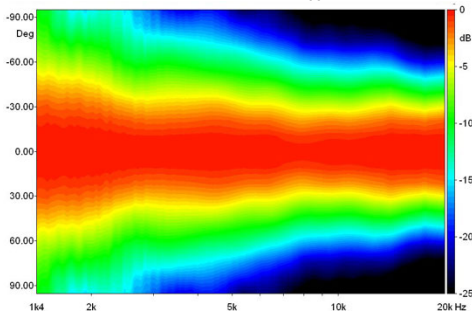

STH100

1" Elliptical Tractrix

ХАРАКТЕРИСТИКИ

Тип	Эллиптическая трактриса
Диаметр выходного отверстия	25.4 mm (1 in)
Диапазон частот	1÷20 kHz
Рекомендуемая частота раздела	1.4 kHz
Номинальное горизонтальное покрытие (-6dB)	80°
Номинальное вертикальное покрытие (-6dB)	70°
Индекс Направленности	8 dB
Материал	Алюминий
Высота выхода	120 mm (4.72 in)
Ширина выхода	180 mm (7.09 in)
Глубина	85.9 mm (3.38 in)
Монтажные отверстия (4x)	6.5 mm (0.26 in)
Вес-нетто	460 g (1.01 lb)
Размер упаковочной коробки (Одна картонная коробка)	208 x 135 x 107 mm (8.2 x 5.3 x 4.2 in)
Вес-брутто	567 g (1.25 in)
Чистый объем воздуха, занятый динамиком	0.4 dm ³ (0.014 ft ³)

КОД ТОВАРА (P/N)

Код товара TR390104

СНОСКИ:

Продается только вместе с ВЧ драйверами FaitalPro 1"

- (1) Акустическая нагрузка 4 π sr
- (2) Среднее значение в частотном диапазоне 2-16 KHz
- (3) Средние величины по горизонтальной и вертикальной плоскостям

ИНДЕКС НАПРАВЛЕННОСТИ

ШИРИНА ПУЧКА

ГОРИЗОНТАЛЬНОЕ РАСПРЕДЕЛЕНИЕ

ВЕРТИКАЛЬНОЕ РАСПРЕДЕЛЕНИЕ

ПОЛЯРНЫЙ ГРАФИК ГОРИЗОНТАЛЬНОЙ НАПРАВЛЕННОСТИ

ПОЛЯРНЫЙ ГРАФИК ВЕРТИКАЛЬНОЙ НАПРАВЛЕННОСТИ