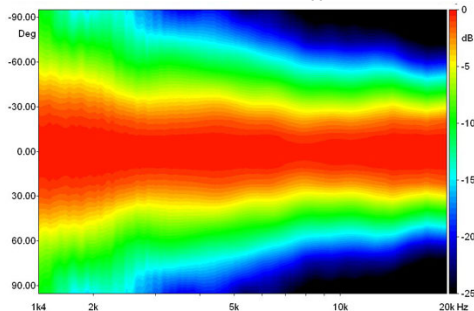

STH100

1" Elliptical Tractrix

ХАРАКТЕРИСТИКИ

Тип	Эллиптическая трактриса
Диаметр выходного отверстия	25.4 mm (1 in)
Диапазон частот	1÷20 kHz
Рекомендуемая частота раздела	1.4 kHz
Номинальное горизонтальное покрытие (-6dB)	80°
Номинальное вертикальное покрытие (-6dB)	70°
Индекс Направленности	8 dB
Материал	Алюминий
Высота выхода	120 mm (4.72 in)
Ширина выхода	180 mm (7.09 in)
Глубина	85.9 mm (3.38 in)
Монтажные отверстия (4x)	6.5 mm (0.26 in)
Вес-нетто	460 g (1.01 lb)
Размер упаковочной коробки (Одна картонная коробка)	208 x 135 x 107 mm (8.2 x 5.3 x 4.2 in)
Вес-брутто	567 g (1.25 in)
Чистый объем воздуха, занятый динамиком	0.4 dm ³ (0.014 ft ³)

КОД ТОВАРА (P/N)

Код товара TR390104

СНОСКИ:

Продается только вместе с ВЧ драйверами FaitalPro 1"

- (1) Акустическая нагрузка 4 π sr
- (2) Среднее значение в частотном диапазоне 2-16 KHz
- (3) Средние величины по горизонтальной и вертикальной плоскостям

ИНДЕКС НАПРАВЛЕННОСТИ

ШИРИНА ПУЧКА

ГОРИЗОНТАЛЬНОЕ РАСПРЕДЕЛЕНИЕ

ВЕРТИКАЛЬНОЕ РАСПРЕДЕЛЕНИЕ

ПОЛЯРНЫЙ ГРАФИК ГОРИЗОНТАЛЬНОЙ НАПРАВЛЕННОСТИ

ПОЛЯРНЫЙ ГРАФИК ВЕРТИКАЛЬНОЙ НАПРАВЛЕННОСТИ