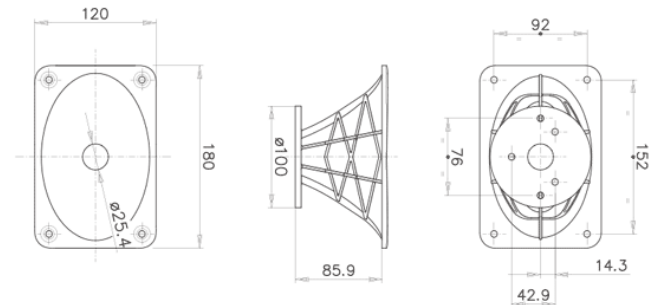

STH100

1" Elliptical Tractrix

ХАРАКТЕРИСТИКИ

Тип	Эллиптическая трактриса
Диаметр выходного отверстия	25.4 mm (1 in)
Диапазон частот	1÷20 kHz
Рекомендуемая частота раздела	1.4 kHz
Номинальное горизонтальное покрытие (-6dB)	80°
Номинальное вертикальное покрытие (-6dB)	70°
Индекс Направленности	8 dB
Материал	Алюминий
Высота выхода	120 mm (4.72 in)
Ширина выхода	180 mm (7.09 in)
Глубина	85.9 mm (3.38 in)
Монтажные отверстия (4x)	6.5 mm (0.26 in)
Вес-нетто	460 g (1.01 lb)
Размер упаковочной коробки (Одна картонная коробка)	208 x 135 x 107 mm (8.2 x 5.3 x 4.2 in)
Вес-брутто	567 g (1.25 in)
Чистый объем воздуха, занятый динамиком	0.4 dm ³ (0.014 ft ³)

КОД ТОВАРА (P/N)

Код товара

TR390104

СНОСКИ:

Продается только вместе с ВЧ драйверами FaitalPro 1"

- (1) Акустическая нагрузка 4 π sr
- (2) Среднее значение в частотном диапазоне 2-16 KHz
- (3) Средние величины по горизонтальной и вертикальной плоскостям

ИНДЕКС НАПРАВЛЕННОСТИ

ШИРИНА ПУЧКА

ГОРИЗОНТАЛЬНОЕ РАСПРЕДЕЛЕНИЕ

ВЕРТИКАЛЬНОЕ РАСПРЕДЕЛЕНИЕ

ПОЛЯРНЫЙ ГРАФИК ГОРИЗОНТАЛЬНОЙ НАПРАВЛЕННОСТИ

ПОЛЯРНЫЙ ГРАФИК ВЕРТИКАЛЬНОЙ НАПРАВЛЕННОСТИ