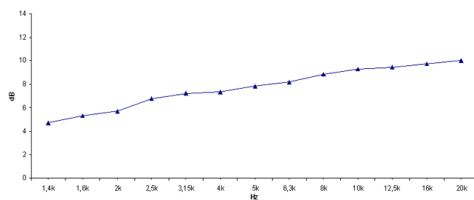

STH100

1" Elliptical Tractrix

ХАРАКТЕРИСТИКИ

Тип	Эллиптическая трактриса
Диаметр выходного отверстия	25.4 mm (1 in)
Диапазон частот	1÷20 kHz
Рекомендуемая частота раздела	1.4 kHz
Номинальное горизонтальное покрытие (-6dB)	80°
Номинальное вертикальное покрытие (-6dB)	70°
Индекс Направленности	8 dB
Материал	Алюминий
Высота выхода	120 mm (4.72 in)
Ширина выхода	180 mm (7.09 in)
Глубина	85.9 mm (3.38 in)
Монтажные отверстия (4x)	6.5 mm (0.26 in)
Вес-нетто	460 g (1.01 lb)
Размер упаковочной коробки (Одна картонная коробка)	208 x 135 x 107 mm (8.2 x 5.3 x 4.2 in)
Вес-брутто	567 g (1.25 in)
Чистый объем воздуха, занятый динамиком	0.4 dm ³ (0.014 ft ³)

КОД ТОВАРА (P/N)

Код товара TR390104

СНОСКИ:

Продается только вместе с ВЧ драйверами FaitalPro 1"

- (1) Акустическая нагрузка 4 π sr
- (2) Среднее значение в частотном диапазоне 2-16 KHz
- (3) Средние величины по горизонтальной и вертикальной плоскостям

ИНДЕКС НАПРАВЛЕННОСТИ

ШИРИНА ПУЧКА

ГОРИЗОНТАЛЬНОЕ РАСПРЕДЕЛЕНИЕ

ВЕРТИКАЛЬНОЕ РАСПРЕДЕЛЕНИЕ

ПОЛЯРНЫЙ ГРАФИК ГОРИЗОНТАЛЬНОЙ НАПРАВЛЕННОСТИ

ПОЛЯРНЫЙ ГРАФИК ВЕРТИКАЛЬНОЙ НАПРАВЛЕННОСТИ