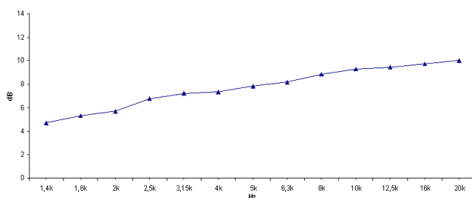

STH100

1" Elliptical Tractrix

ХАРАКТЕРИСТИКИ

Тип	Эллиптическая трактриса
Диаметр выходного отверстия	25.4 mm (1 in)
Диапазон частот	1÷20 kHz
Рекомендуемая частота раздела	1.4 kHz
Номинальное горизонтальное покрытие (-6dB)	80°
Номинальное вертикальное покрытие (-6dB)	70°
Индекс Направленности	8 dB
Материал	Алюминий
Высота выхода	120 mm (4.72 in)
Ширина выхода	180 mm (7.09 in)
Глубина	85.9 mm (3.38 in)
Монтажные отверстия (4x)	6.5 mm (0.26 in)
Вес-нетто	460 g (1.01 lb)
Размер упаковочной коробки (Одна картонная коробка)	208 x 135 x 107 mm (8.2 x 5.3 x 4.2 in)
Вес-брутто	567 g (1.25 in)
Чистый объем воздуха, занятый динамиком	0.4 dm ³ (0.014 ft ³)

КОД ТОВАРА (P/N)

Код товара TR390104

СНОСКИ:

Продается только вместе с ВЧ драйверами FaitalPro 1"

- (1) Акустическая нагрузка 4 π sr
- (2) Среднее значение в частотном диапазоне 2-16 KHz
- (3) Средние величины по горизонтальной и вертикальной плоскостям

ИНДЕКС НАПРАВЛЕННОСТИ

ШИРИНА ПУЧКА

ГОРИЗОНТАЛЬНОЕ РАСПРЕДЕЛЕНИЕ

ВЕРТИКАЛЬНОЕ РАСПРЕДЕЛЕНИЕ

ПОЛЯРНЫЙ ГРАФИК ГОРИЗОНТАЛЬНОЙ НАПРАВЛЕННОСТИ

ПОЛЯРНЫЙ ГРАФИК ВЕРТИКАЛЬНОЙ НАПРАВЛЕННОСТИ