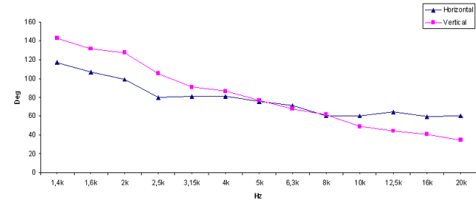

STH100

1" Elliptical Tractrix

ХАРАКТЕРИСТИКИ

Тип	Эллиптическая трактриса
Диаметр выходного отверстия	25.4 mm (1 in)
Диапазон частот	1÷20 kHz
Рекомендуемая частота раздела	1.4 kHz
Номинальное горизонтальное покрытие (-6dB)	80°
Номинальное вертикальное покрытие (-6dB)	70°
Индекс Направленности	8 dB
Материал	Алюминий
Высота выхода	120 mm (4.72 in)
Ширина выхода	180 mm (7.09 in)
Глубина	85.9 mm (3.38 in)
Монтажные отверстия (4x)	6.5 mm (0.26 in)
Вес-нетто	460 g (1.01 lb)
Размер упаковочной коробки (Одна картонная коробка)	208 x 135 x 107 mm (8.2 x 5.3 x 4.2 in)
Вес-брутто	567 g (1.25 in)
Чистый объем воздуха, занятый динамиком	0.4 dm ³ (0.014 ft ³)

КОД ТОВАРА (P/N)

Код товара

TR390104

СНОСКИ:

Продается только вместе с ВЧ драйверами FaitalPro 1"

- (1) Акустическая нагрузка 4 π sr
- (2) Среднее значение в частотном диапазоне 2-16 KHz
- (3) Средние величины по горизонтальной и вертикальной плоскостям

ИНДЕКС НАПРАВЛЕННОСТИ

ШИРИНА ПУЧКА

ГОРИЗОНТАЛЬНОЕ РАСПРЕДЕЛЕНИЕ

ВЕРТИКАЛЬНОЕ РАСПРЕДЕЛЕНИЕ

ПОЛЯРНЫЙ ГРАФИК ГОРИЗОНТАЛЬНОЙ НАПРАВЛЕННОСТИ

ПОЛЯРНЫЙ ГРАФИК ВЕРТИКАЛЬНОЙ НАПРАВЛЕННОСТИ