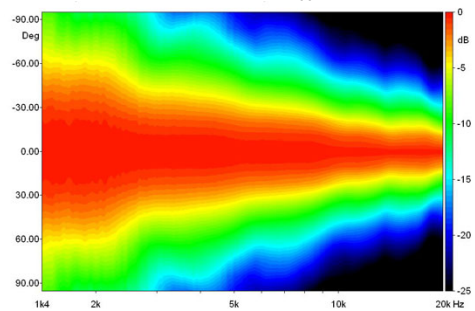

КОД ТОВАРА (P/N)

Код товара

TR390104

СНОСКИ:

Продается только вместе с ВЧ драйверами FaitalPro 1"

- (1) Акустическая нагрузка 4 π sr
- (2) Среднее значение в частотном диапазоне 2-16 KHz
- (3) Средние величины по горизонтальной и вертикальной плоскостям

ИНДЕКС НАПРАВЛЕННОСТИ

ШИРИНА ПУЧКА

ГОРИЗОНТАЛЬНОЕ РАСПРЕДЕЛЕНИЕ

ВЕРТИКАЛЬНОЕ РАСПРЕДЕЛЕНИЕ

ПОЛЯРНЫЙ ГРАФИК ГОРИЗОНТАЛЬНОЙ НАПРАВЛЕННОСТИ

ПОЛЯРНЫЙ ГРАФИК ВЕРТИКАЛЬНОЙ НАПРАВЛЕННОСТИ