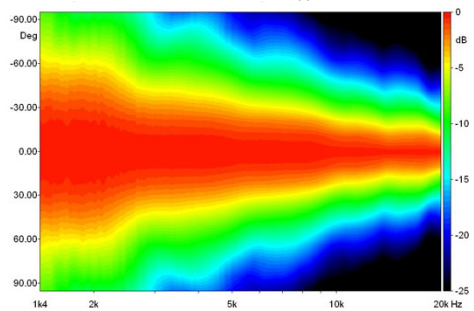

КОД ТОВАРА (P/N)

Код товара TR390104

СНОСКИ:

Продается только вместе с ВЧ драйверами FaitalPro 1"

- (1) Акустическая нагрузка 4 π sr
- (2) Среднее значение в частотном диапазоне 2-16 KHz
- (3) Средние величины по горизонтальной и вертикальной плоскостям

ИНДЕКС НАПРАВЛЕННОСТИ

ШИРИНА ПУЧКА

ГОРИЗОНТАЛЬНОЕ РАСПРЕДЕЛЕНИЕ

ВЕРТИКАЛЬНОЕ РАСПРЕДЕЛЕНИЕ

ПОЛЯРНЫЙ ГРАФИК ГОРИЗОНТАЛЬНОЙ НАПРАВЛЕННОСТИ

ПОЛЯРНЫЙ ГРАФИК ВЕРТИКАЛЬНОЙ НАПРАВЛЕННОСТИ