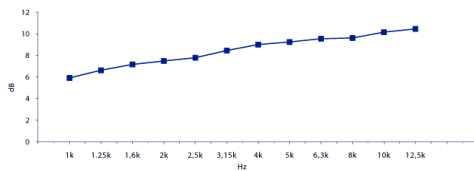

LTH142

1.4" Elliptical Tractrix

SPECIFICHE NOMINALI

Tipologia	Tractrix ellittico
Diametro Gola	35.6 mm (1.4 in)
Banda di Frequenze	0.5÷18 kHz
Frequenza di Taglio Raccomandata	0.8 kHz
Dispersione Orizzontale Nominale (-6dB)	60°
Dispersione Verticale Nominale (-6dB)	50°
Indice di Direttività	9.5 dB
Materiale	PC/ABS
Altezza Bocca	240 mm (9.5 in)
Larghezza Bocca	350 mm (13.8 in)
Profondità	233 mm (9.2 in)
Diametro Fori di Fissaggio (4x)	6.5 mm (0.26 in)
Peso Netto	890 g (1.96 lb)
Dimensioni Imballo (Scatola di cartone singola)	380 x 255 x 245 mm (15.0 x 10.0 x 9.6 in)
Peso Lordo	1.44 kg (3.17 lb)
Volume Netto occupato dalla Tromba	2.5 dm ³ (0.088 ft ³)

CODICE PRODOTTO (PART NUMBER)

Codice Prodotto TR992586

NOTE:

Venduta solo in abbinamento con un Driver FaitalPRO da 1.4"

- (1) Carico acustico 4 π steradiani
- (2) Media calcolata all'interno della banda di frequenze 1÷12.5 KHz
- (3) Media calcolata sui piani orizzontale e verticale

INDICE DI DIRETTIVITA'

BEAMWIDTH

BEAMWIDTH ORIZZONTALE

BEAMWIDTH VERTICALE

DIAGRAMMA POLARE ORIZZONTALE

DIAGRAMMA POLARE VERTICALE