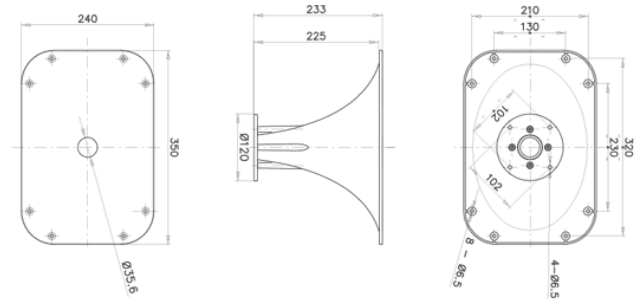

LTH142

1.4" Elliptical Tractrix

SPECIFICHE NOMINALI

Tipologia	Tractrix ellittico
Diametro Gola	35.6 mm (1.4 in)
Banda di Frequenze	0.5÷18 kHz
Frequenza di Taglio Raccomandata	0.8 kHz
Dispersione Orizzontale Nominale (-6dB)	60°
Dispersione Verticale Nominale (-6dB)	50°
Indice di Direttività	9.5 dB
Materiale	PC/ABS
Altezza Bocca	240 mm (9.5 in)
Larghezza Bocca	350 mm (13.8 in)
Profondità	233 mm (9.2 in)
Diametro Fori di Fissaggio (4x)	6.5 mm (0.26 in)
Peso Netto	890 g (1.96 lb)
Dimensioni Imballo (Scatola di cartone singola)	380 x 255 x 245 mm (15.0 x 10.0 x 9.6 in)
Peso Lordo	1.44 kg (3.17 lb)
Volume Netto occupato dalla Tromba	2.5 dm ³ (0.088 ft ³)

CODICE PRODOTTO (PART NUMBER)

Codice Prodotto TR992586

NOTE:

Venduta solo in abbinamento con un Driver FaitalPRO da 1.4"

- (1) Carico acustico 4 π steradiani
- (2) Media calcolata all'interno della banda di frequenze 1÷12.5 KHz
- (3) Media calcolata sui piani orizzontale e verticale

INDICE DI DIRETTIVITA'

BEAMWIDTH

BEAMWIDTH ORIZZONTALE

BEAMWIDTH VERTICALE

DIAGRAMMA POLARE ORIZZONTALE

DIAGRAMMA POLARE VERTICALE