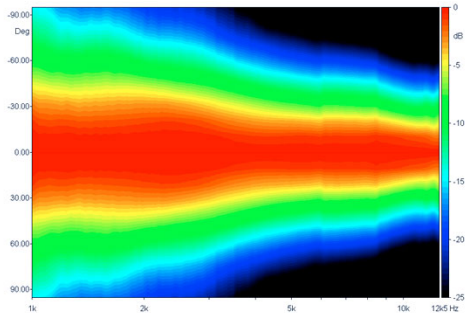

LTH142

1.4" Elliptical Tractrix

SPECIFICHE NOMINALI

Tipologia	Tractrix ellittico
Diametro Gola	35.6 mm (1.4 in)
Banda di Frequenze	0.5÷18 kHz
Frequenza di Taglio Raccomandata	0.8 kHz
Dispersione Orizzontale Nominale (-6dB)	60°
Dispersione Verticale Nominale (-6dB)	50°
Indice di Direttività	9.5 dB
Materiale	PC/ABS
Altezza Bocca	240 mm (9.5 in)
Larghezza Bocca	350 mm (13.8 in)
Profondità	233 mm (9.2 in)
Diametro Fori di Fissaggio (4x)	6.5 mm (0.26 in)
Peso Netto	890 g (1.96 lb)
Dimensioni Imballo (Scatola di cartone singola)	380 x 255 x 245 mm (15.0 x 10.0 x 9.6 in)
Peso Lordo	1.44 kg (3.17 lb)
Volume Netto occupato dalla Tromba	2.5 dm ³ (0.088 ft ³)

CODICE PRODOTTO (PART NUMBER)

Codice Prodotto TR992586

NOTE:

Venduta solo in abbinamento con un Driver FaitalPRO da 1.4"

- (1) Carico acustico 4 π steradiani
- (2) Media calcolata all'interno della banda di frequenze 1÷12.5 KHz
- (3) Media calcolata sui piani orizzontale e verticale

INDICE DI DIRETTIVITA'

BEAMWIDTH

BEAMWIDTH ORIZZONTALE

BEAMWIDTH VERTICALE

DIAGRAMMA POLARE ORIZZONTALE

DIAGRAMMA POLARE VERTICALE