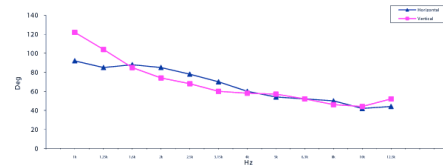

LTH142

1.4" Elliptical Tractrix

SPECIFICHE NOMINALI

Tipologia	Tractrix ellittico
Diametro Gola	35.6 mm (1.4 in)
Banda di Frequenze	0.5÷18 kHz
Frequenza di Taglio Raccomandata	0.8 kHz
Dispersione Orizzontale Nominale (-6dB)	60°
Dispersione Verticale Nominale (-6dB)	50°
Indice di Direttività	9.5 dB
Materiale	PC/ABS
Altezza Bocca	240 mm (9.5 in)
Larghezza Bocca	350 mm (13.8 in)
Profondità	233 mm (9.2 in)
Diametro Fori di Fissaggio (4x)	6.5 mm (0.26 in)
Peso Netto	890 g (1.96 lb)
Dimensioni Imballo (Scatola di cartone singola)	380 x 255 x 245 mm (15.0 x 10.0 x 9.6 in)
Peso Lordo	1.44 kg (3.17 lb)
Volume Netto occupato dalla Tromba	2.5 dm ³ (0.088 ft ³)

CODICE PRODOTTO (PART NUMBER)

Codice Prodotto TR992586

NOTE:

Venduta solo in abbinamento con un Driver FaitalPRO da 1.4"

- (1) Carico acustico 4 π steradiani
- (2) Media calcolata all'interno della banda di frequenze 1÷12.5 KHz
- (3) Media calcolata sui piani orizzontale e verticale

INDICE DI DIRETTIVITA'

BEAMWIDTH

BEAMWIDTH ORIZZONTALE

BEAMWIDTH VERTICALE

DIAGRAMMA POLARE ORIZZONTALE

DIAGRAMMA POLARE VERTICALE