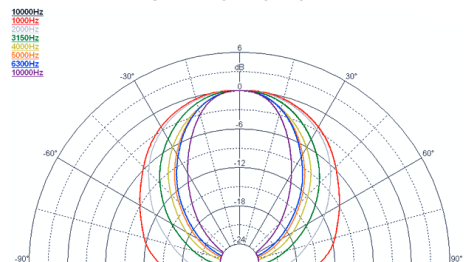

LTH142

1.4" Elliptical Tractrix

SPECIFICHE NOMINALI

Tipologia	Tractrix ellittico
Diametro Gola	35.6 mm (1.4 in)
Banda di Frequenze	0.5÷18 kHz
Frequenza di Taglio Raccomandata	0.8 kHz
Dispersione Orizzontale Nominale (-6dB)	60°
Dispersione Verticale Nominale (-6dB)	50°
Indice di Direttività	9.5 dB
Materiale	PC/ABS
Altezza Bocca	240 mm (9.5 in)
Larghezza Bocca	350 mm (13.8 in)
Profondità	233 mm (9.2 in)
Diametro Fori di Fissaggio (4x)	6.5 mm (0.26 in)
Peso Netto	890 g (1.96 lb)
Dimensioni Imballo (Scatola di cartone singola)	380 x 255 x 245 mm (15.0 x 10.0 x 9.6 in)
Peso Lordo	1.44 kg (3.17 lb)
Volume Netto occupato dalla Tromba	2.5 dm ³ (0.088 ft ³)

INDICE DI DIRETTIVITA'

BEAMWIDTH

BEAMWIDTH ORIZZONTALE

BEAMWIDTH VERTICALE

DIAGRAMMA POLARE ORIZZONTALE

DIAGRAMMA POLARE VERTICALE