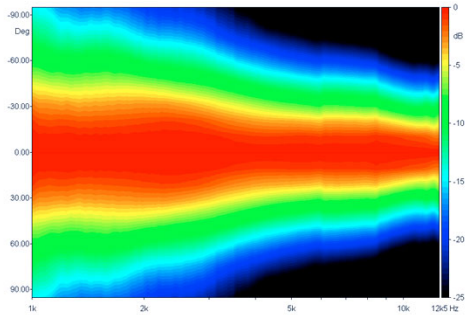

LTH142

1.4" Elliptical Tractrix

SPECIFICHE NOMINALI

Tipologia	Tractrix ellittico
Diametro Gola	35.6 mm (1.4 in)
Banda di Frequenze	0.5÷18 kHz
Frequenza di Taglio Raccomandata	0.8 kHz
Dispersione Orizzontale Nominale (-6dB)	60°
Dispersione Verticale Nominale (-6dB)	50°
Indice di Direttività	9.5 dB
Materiale	PC/ABS
Altezza Bocca	240 mm (9.5 in)
Larghezza Bocca	350 mm (13.8 in)
Profondità	233 mm (9.2 in)
Diametro Fori di Fissaggio (4x)	6.5 mm (0.26 in)
Peso Netto	890 g (1.96 lb)
Dimensioni Imballo (Scatola di cartone singola)	380 x 255 x 245 mm (15.0 x 10.0 x 9.6 in)
Peso Lordo	1.44 kg (3.17 lb)
Volume Netto occupato dalla Tromba	2.5 dm ³ (0.088 ft ³)

CODICE PRODOTTO (PART NUMBER)

Codice Prodotto TR992586

NOTE:

Venduta solo in abbinamento con un Driver FaitalPRO da 1.4"

- (1) Carico acustico 4 π steradiani
- (2) Media calcolata all'interno della banda di frequenze 1÷12.5 KHz
- (3) Media calcolata sui piani orizzontale e verticale

INDICE DI DIRETTIVITA'

BEAMWIDTH

BEAMWIDTH ORIZZONTALE

BEAMWIDTH VERTICALE

DIAGRAMMA POLARE ORIZZONTALE

DIAGRAMMA POLARE VERTICALE