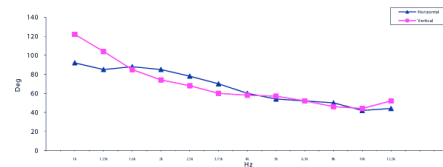

LTH142

1.4" Elliptical Tractrix

SPECIFICHE NOMINALI

Tipologia	Tractrix ellittico
Diametro Gola	35.6 mm (1.4 in)
Banda di Frequenze	0.5÷18 kHz
Frequenza di Taglio Raccomandata	0.8 kHz
Dispersione Orizzontale Nominale (-6dB)	60°
Dispersione Verticale Nominale (-6dB)	50°
Indice di Direttività	9.5 dB
Materiale	PC/ABS
Altezza Bocca	240 mm (9.5 in)
Larghezza Bocca	350 mm (13.8 in)
Profondità	233 mm (9.2 in)
Diametro Fori di Fissaggio (4x)	6.5 mm (0.26 in)
Peso Netto	890 g (1.96 lb)
Dimensioni Imballo (Scatola di cartone singola)	380 x 255 x 245 mm (15.0 x 10.0 x 9.6 in)
Peso Lordo	1.44 kg (3.17 lb)
Volume Netto occupato dalla Tromba	2.5 dm ³ (0.088 ft ³)

CODICE PRODOTTO (PART NUMBER)

Codice Prodotto TR992586

NOTE:

Venduta solo in abbinamento con un Driver FaitalPRO da 1.4"

- (1) Carico acustico 4 π steradiani
- (2) Media calcolata all'interno della banda di frequenze 1÷12.5 KHz
- (3) Media calcolata sui piani orizzontale e verticale

INDICE DI DIRETTIVITA'

BEAMWIDTH

BEAMWIDTH ORIZZONTALE

BEAMWIDTH VERTICALE

DIAGRAMMA POLARE ORIZZONTALE

DIAGRAMMA POLARE VERTICALE