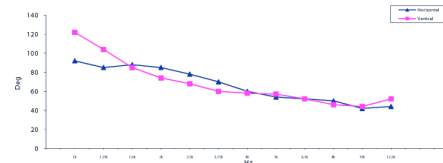

LTH142

1.4" Elliptical Tractrix

SPECIFICHE NOMINALI

Tipologia	Tractrix ellittico
Diametro Gola	35.6 mm (1.4 in)
Banda di Frequenze	0.5÷18 kHz
Frequenza di Taglio Raccomandata	0.8 kHz
Dispersione Orizzontale Nominale (-6dB)	60°
Dispersione Verticale Nominale (-6dB)	50°
Indice di Direttività	9.5 dB
Materiale	PC/ABS
Altezza Bocca	240 mm (9.5 in)
Larghezza Bocca	350 mm (13.8 in)
Profondità	233 mm (9.2 in)
Diametro Fori di Fissaggio (4x)	6.5 mm (0.26 in)
Peso Netto	890 g (1.96 lb)
Dimensioni Imballo (Scatola di cartone singola)	380 x 255 x 245 mm (15.0 x 10.0 x 9.6 in)
Peso Lordo	1.44 kg (3.17 lb)
Volume Netto occupato dalla Tromba	2.5 dm ³ (0.088 ft ³)

CODICE PRODOTTO (PART NUMBER)

Codice Prodotto TR992586

NOTE:

Venduta solo in abbinamento con un Driver FaitalPRO da 1.4"

- (1) Carico acustico 4 π steradiani
- (2) Media calcolata all'interno della banda di frequenze 1÷12.5 KHz
- (3) Media calcolata sui piani orizzontale e verticale

INDICE DI DIRETTIVITA'

BEAMWIDTH

BEAMWIDTH ORIZZONTALE

BEAMWIDTH VERTICALE

DIAGRAMMA POLARE ORIZZONTALE

DIAGRAMMA POLARE VERTICALE