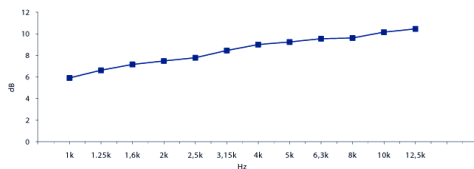

LTH142

1.4" Elliptical Tractrix

SPECIFICHE NOMINALI

Tipologia	Tractrix ellittico
Diametro Gola	35.6 mm (1.4 in)
Banda di Frequenze	0.5÷18 kHz
Frequenza di Taglio Raccomandata	0.8 kHz
Dispersione Orizzontale Nominale (-6dB)	60°
Dispersione Verticale Nominale (-6dB)	50°
Indice di Direttività	9.5 dB
Materiale	PC/ABS
Altezza Bocca	240 mm (9.5 in)
Larghezza Bocca	350 mm (13.8 in)
Profondità	233 mm (9.2 in)
Diametro Fori di Fissaggio (4x)	6.5 mm (0.26 in)
Peso Netto	890 g (1.96 lb)
Dimensioni Imballo (Scatola di cartone singola)	380 x 255 x 245 mm (15.0 x 10.0 x 9.6 in)
Peso Lordo	1.44 kg (3.17 lb)
Volume Netto occupato dalla Tromba	2.5 dm ³ (0.088 ft ³)

CODICE PRODOTTO (PART NUMBER)

Codice Prodotto TR992586

NOTE:

Venduta solo in abbinamento con un Driver FaitalPRO da 1.4"

- (1) Carico acustico 4 π steradiani
- (2) Media calcolata all'interno della banda di frequenze 1÷12.5 KHz
- (3) Media calcolata sui piani orizzontale e verticale

INDICE DI DIRETTIVITA'

BEAMWIDTH

BEAMWIDTH ORIZZONTALE

BEAMWIDTH VERTICALE

DIAGRAMMA POLARE ORIZZONTALE

DIAGRAMMA POLARE VERTICALE