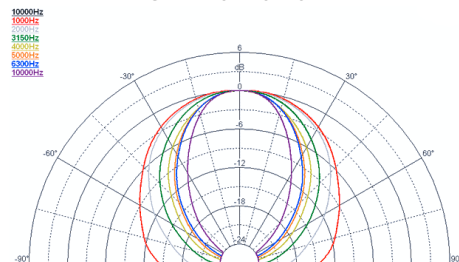

LTH142

1.4" Elliptical Tractrix

SPECIFICHE NOMINALI

Tipologia	Tractrix ellittico
Diametro Gola	35.6 mm (1.4 in)
Banda di Frequenze	0.5÷18 kHz
Frequenza di Taglio Raccomandata	0.8 kHz
Dispersione Orizzontale Nominale (-6dB)	60°
Dispersione Verticale Nominale (-6dB)	50°
Indice di Direttività	9.5 dB
Materiale	PC/ABS
Altezza Bocca	240 mm (9.5 in)
Larghezza Bocca	350 mm (13.8 in)
Profondità	233 mm (9.2 in)
Diametro Fori di Fissaggio (4x)	6.5 mm (0.26 in)
Peso Netto	890 g (1.96 lb)
Dimensioni Imballo (Scatola di cartone singola)	380 x 255 x 245 mm (15.0 x 10.0 x 9.6 in)
Peso Lordo	1.44 kg (3.17 lb)
Volume Netto occupato dalla Tromba	2.5 dm ³ (0.088 ft ³)

INDICE DI DIRETTIVITA'

BEAMWIDTH

BEAMWIDTH ORIZZONTALE

BEAMWIDTH VERTICALE

DIAGRAMMA POLARE ORIZZONTALE

DIAGRAMMA POLARE VERTICALE