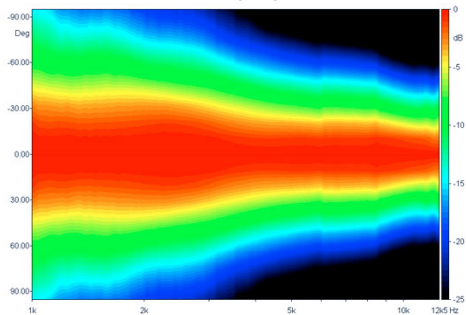

LTH142

1.4" Elliptical Tractrix

SPECIFICHE NOMINALI

Tipologia	Tractrix ellittico
Diametro Gola	35.6 mm (1.4 in)
Banda di Frequenze	0.5÷18 kHz
Frequenza di Taglio Raccomandata	0.8 kHz
Dispersione Orizzontale Nominale (-6dB)	60°
Dispersione Verticale Nominale (-6dB)	50°
Indice di Direttività	9.5 dB
Materiale	PC/ABS
Altezza Bocca	240 mm (9.5 in)
Larghezza Bocca	350 mm (13.8 in)
Profondità	233 mm (9.2 in)
Diametro Fori di Fissaggio (4x)	6.5 mm (0.26 in)
Peso Netto	890 g (1.96 lb)
Dimensioni Imballo (Scatola di cartone singola)	380 x 255 x 245 mm (15.0 x 10.0 x 9.6 in)
Peso Lordo	1.44 kg (3.17 lb)
Volume Netto occupato dalla Tromba	2.5 dm ³ (0.088 ft ³)

CODICE PRODOTTO (PART NUMBER)

Codice Prodotto TR992586

NOTE:

Venduta solo in abbinamento con un Driver FaitalPRO da 1.4"

- (1) Carico acustico 4 π steradiani
- (2) Media calcolata all'interno della banda di frequenze 1÷12.5 KHz
- (3) Media calcolata sui piani orizzontale e verticale

INDICE DI DIRETTIVITA'

BEAMWIDTH

BEAMWIDTH ORIZZONTALE

BEAMWIDTH VERTICALE

DIAGRAMMA POLARE ORIZZONTALE

DIAGRAMMA POLARE VERTICALE