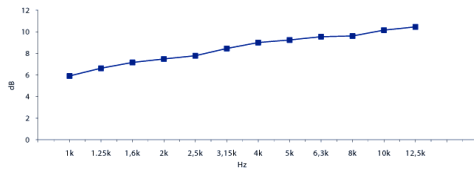

LTH142

1.4" Elliptical Tractrix

SPECIFICHE NOMINALI

Tipologia	Tractrix ellittico
Diametro Gola	35.6 mm (1.4 in)
Banda di Frequenze	0.5÷18 kHz
Frequenza di Taglio Raccomandata	0.8 kHz
Dispersione Orizzontale Nominale (-6dB)	60°
Dispersione Verticale Nominale (-6dB)	50°
Indice di Direttività	9.5 dB
Materiale	PC/ABS
Altezza Bocca	240 mm (9.5 in)
Larghezza Bocca	350 mm (13.8 in)
Profondità	233 mm (9.2 in)
Diametro Fori di Fissaggio (4x)	6.5 mm (0.26 in)
Peso Netto	890 g (1.96 lb)
Dimensioni Imballo (Scatola di cartone singola)	380 x 255 x 245 mm (15.0 x 10.0 x 9.6 in)
Peso Lordo	1.44 kg (3.17 lb)
Volume Netto occupato dalla Tromba	2.5 dm ³ (0.088 ft ³)

CODICE PRODOTTO (PART NUMBER)

Codice Prodotto TR992586

NOTE:

Venduta solo in abbinamento con un Driver FaitalPRO da 1.4"

- (1) Carico acustico 4 π steradiani
- (2) Media calcolata all'interno della banda di frequenze 1÷12.5 KHz
- (3) Media calcolata sui piani orizzontale e verticale

INDICE DI DIRETTIVITA'

BEAMWIDTH

BEAMWIDTH ORIZZONTALE

BEAMWIDTH VERTICALE

DIAGRAMMA POLARE ORIZZONTALE

DIAGRAMMA POLARE VERTICALE