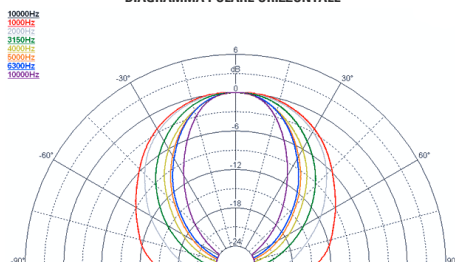

LTH142

1.4" Elliptical Tractrix

SPECIFICHE NOMINALI

Tipologia	Tractrix ellittico
Diametro Gola	35.6 mm (1.4 in)
Banda di Frequenze	0.5÷18 kHz
Frequenza di Taglio Raccomandata	0.8 kHz
Dispersione Orizzontale Nominale (-6dB)	60°
Dispersione Verticale Nominale (-6dB)	50°
Indice di Direttività	9.5 dB
Materiale	PC/ABS
Altezza Bocca	240 mm (9.5 in)
Larghezza Bocca	350 mm (13.8 in)
Profondità	233 mm (9.2 in)
Diametro Fori di Fissaggio (4x)	6.5 mm (0.26 in)
Peso Netto	890 g (1.96 lb)
Dimensioni Imballo (Scatola di cartone singola)	380 x 255 x 245 mm (15.0 x 10.0 x 9.6 in)
Peso Lordo	1.44 kg (3.17 lb)
Volume Netto occupato dalla Tromba	2.5 dm ³ (0.088 ft ³)

INDICE DI DIRETTIVITA'

BEAMWIDTH

BEAMWIDTH ORIZZONTALE

BEAMWIDTH VERTICALE

DIAGRAMMA POLARE ORIZZONTALE

DIAGRAMMA POLARE VERTICALE