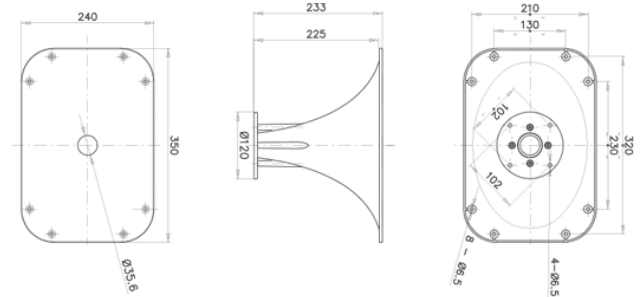

LTH142

1.4" Elliptical Tractrix

SPECIFICHE NOMINALI

Tipologia	Tractrix ellittico
Diametro Gola	35.6 mm (1.4 in)
Banda di Frequenze	0.5÷18 kHz
Frequenza di Taglio Raccomandata	0.8 kHz
Dispersione Orizzontale Nominale (-6dB)	60°
Dispersione Verticale Nominale (-6dB)	50°
Indice di Direttività	9.5 dB
Materiale	PC/ABS
Altezza Bocca	240 mm (9.5 in)
Larghezza Bocca	350 mm (13.8 in)
Profondità	233 mm (9.2 in)
Diametro Fori di Fissaggio (4x)	6.5 mm (0.26 in)
Peso Netto	890 g (1.96 lb)
Dimensioni Imballo (Scatola di cartone singola)	380 x 255 x 245 mm (15.0 x 10.0 x 9.6 in)
Peso Lordo	1.44 kg (3.17 lb)
Volume Netto occupato dalla Tromba	2.5 dm ³ (0.088 ft ³)

CODICE PRODOTTO (PART NUMBER)

Codice Prodotto TR992586

NOTE:

Venduta solo in abbinamento con un Driver FaitalPRO da 1.4"

- (1) Carico acustico 4 π steradiani
- (2) Media calcolata all'interno della banda di frequenze 1÷12.5 KHz
- (3) Media calcolata sui piani orizzontale e verticale

INDICE DI DIRETTIVITA'

BEAMWIDTH

BEAMWIDTH ORIZZONTALE

BEAMWIDTH VERTICALE

DIAGRAMMA POLARE ORIZZONTALE

DIAGRAMMA POLARE VERTICALE