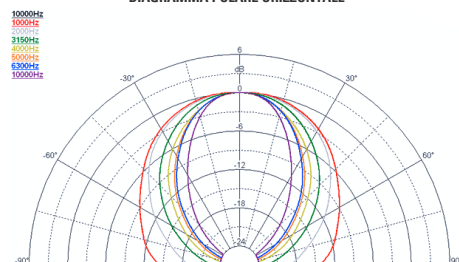

LTH142

1.4" Elliptical Tractrix

SPECIFICHE NOMINALI

Tipologia	Tractrix ellittico
Diametro Gola	35.6 mm (1.4 in)
Banda di Frequenze	0.5÷18 kHz
Frequenza di Taglio Raccomandata	0.8 kHz
Dispersione Orizzontale Nominale (-6dB)	60°
Dispersione Verticale Nominale (-6dB)	50°
Indice di Direttività	9.5 dB
Materiale	PC/ABS
Altezza Bocca	240 mm (9.5 in)
Larghezza Bocca	350 mm (13.8 in)
Profondità	233 mm (9.2 in)
Diametro Fori di Fissaggio (4x)	6.5 mm (0.26 in)
Peso Netto	890 g (1.96 lb)
Dimensioni Imballo (Scatola di cartone singola)	380 x 255 x 245 mm (15.0 x 10.0 x 9.6 in)
Peso Lordo	1.44 kg (3.17 lb)
Volume Netto occupato dalla Tromba	2.5 dm ³ (0.088 ft ³)

INDICE DI DIRETTIVITA'

BEAMWIDTH

BEAMWIDTH ORIZZONTALE

BEAMWIDTH VERTICALE

DIAGRAMMA POLARE ORIZZONTALE

DIAGRAMMA POLARE VERTICALE