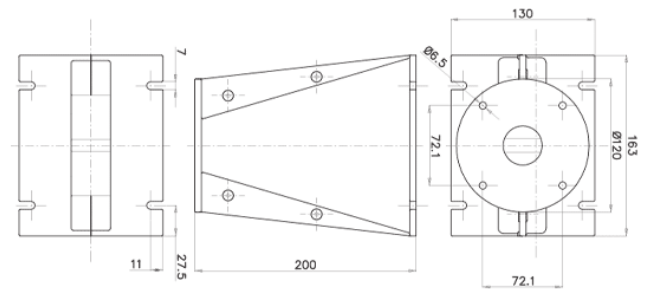

WG141

1.4" Plane Wave Guide

SPECIFICHE NOMINALI

产品类型	波导
单元喉径	36.5 mm (1,4 in)
频率范围	0.8-20 kHz
适用分频点	0.8 kHz
水平角度覆盖(-6dB)	110°
材料	铝
号嘴高度	163 mm (6.4 in)
号嘴宽度	130 mm (5.1 in)
深度	200 mm (7.9 in)
号嘴安装孔(4x)	7 mm (0.28 in)
净重	1.4 kg (3.1 lb)
包装 (纸盒独立包装)	232 x 179 x 142 mm (9.1 x 7.0 x 5.6 in)
装运重量	1.65 kg (3.6 in)
单元充气净容量	1.0 dm ³ (0.035 ft ³)

CODICE PRODOTTO (PART NUMBER)

零件序列 TR992558

NOTE:

只能与FaitalPRO 1.4" 高音单元组合购买

(1) 4 π sr 声负载

(2) 频率范围的平均值: 1.6-16 KHz

INDICE DI DIRETTIVITA'

BEAMWIDTH

BEAMWIDTH ORIZZONTALE

BEAMWIDTH VERTICALE

DIAGRAMMA POLARE ORIZZONTALE

DIAGRAMMA POLARE VERTICALE