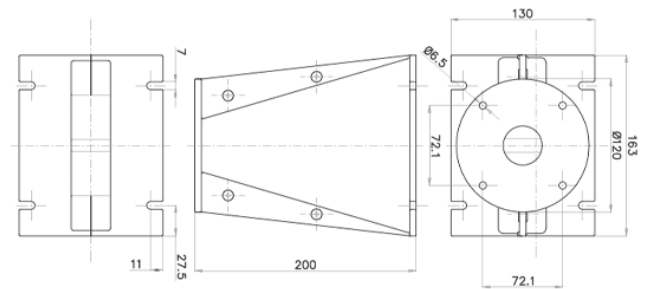

WG141

1.4" Plane Wave Guide

SPECIFICHE NOMINALI

产品类型	波导
单元喉径	36.5 mm (1,4 in)
频率范围	0.8-20 kHz
适用分频点	0.8 kHz
水平角度覆盖(-6dB)	110°
材料	铝
号嘴高度	163 mm (6.4 in)
号嘴宽度	130 mm (5.1 in)
深度	200 mm (7.9 in)
号嘴安装孔(4x)	7 mm (0.28 in)
净重	1.4 kg (3.1 lb)
包装 (纸盒独立包装)	232 x 179 x 142 mm (9.1 x 7.0 x 5.6 in)
装运重量	1.65 kg (3.6 in)
单元充气净容量	1.0 dm ³ (0.035 ft ³)

CODICE PRODOTTO (PART NUMBER)

零件序列

TR992558

NOTE:

只能与FaitalPRO 1.4" 高音单元组合购买

(1) 4 π sr 声负载

(2) 频率范围的平均值: 1.6-16 KHz

INDICE DI DIRETTIVITA'

BEAMWIDTH

BEAMWIDTH ORIZZONTALE

BEAMWIDTH VERTICALE

DIAGRAMMA POLARE ORIZZONTALE

DIAGRAMMA POLARE VERTICALE