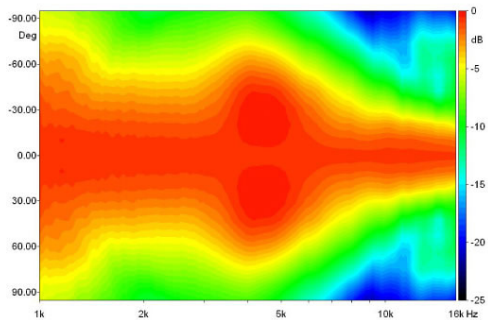

WG141

1.4" Plane Wave Guide

SPECIFICHE NOMINALI

产品类型	波导
单元喉径	36.5 mm (1,4 in)
频率范围	0.8-20 kHz
适用分频点	0.8 kHz
水平角度覆盖(-6dB)	110°
材料	铝
号嘴高度	163 mm (6.4 in)
号嘴宽度	130 mm (5.1 in)
深度	200 mm (7.9 in)
号嘴安装孔(4x)	7 mm (0.28 in)
净重	1.4 kg (3.1 lb)
包装 (纸盒独立包装)	232 x 179 x 142 mm (9.1 x 7.0 x 5.6 in)
装运重量	1.65 kg (3.6 in)
单元充气净容量	1.0 dm ³ (0.035 ft ³)

CODICE PRODOTTO (PART NUMBER)

零件序列

TR992558

NOTE:

只能与FaitalPRO 1.4" 高音单元组合购买

(1) 4 π sr 声负载

(2) 频率范围的平均值: 1.6-16 KHz

INDICE DI DIRETTIVITA'

BEAMWIDTH

BEAMWIDTH ORIZZONTALE

BEAMWIDTH VERTICALE

DIAGRAMMA POLARE ORIZZONTALE

DIAGRAMMA POLARE VERTICALE