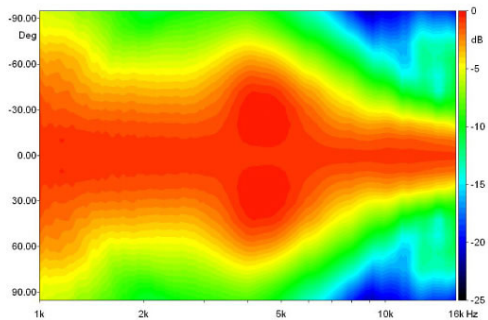

WG141

1.4" Plane Wave Guide

SPECIFICHE NOMINALI

产品类型	波导
单元喉径	36.5 mm (1.4 in)
频率范围	0.8-20 kHz
适用分频点	0.8 kHz
水平角度覆盖(-6dB)	110°
材料	铝
号嘴高度	163 mm (6.4 in)
号嘴宽度	130 mm (5.1 in)
深度	200 mm (7.9 in)
号嘴安装孔(4x)	7 mm (0.28 in)
净重	1.4 kg (3.1 lb)
包装 (纸盒独立包装)	232 x 179 x 142 mm (9.1 x 7.0 x 5.6 in)
装运重量	1.65 kg (3.6 in)
单元充气净容量	1.0 dm ³ (0.035 ft ³)

CODICE PRODOTTO (PART NUMBER)

零件序列

TR992558

NOTE:

只能与FaitalPRO 1.4" 高音单元组合购买

(1) 4 π sr 声负载

(2) 频率范围的平均值: 1.6-16 KHz

INDICE DI DIRETTIVITA'

BEAMWIDTH

BEAMWIDTH ORIZZONTALE

BEAMWIDTH VERTICALE

DIAGRAMMA POLARE ORIZZONTALE

DIAGRAMMA POLARE VERTICALE