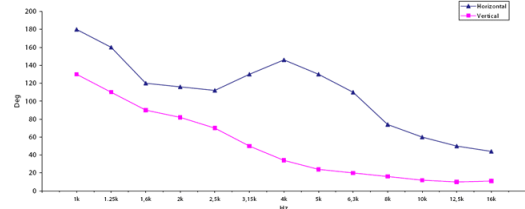

WG141

1.4" Plane Wave Guide

SPECIFICHE NOMINALI

产品类型	波导
单元喉径	36.5 mm (1,4 in)
频率范围	0.8-20 kHz
适用分频点	0.8 kHz
水平角度覆盖(-6dB)	110°
材料	铝
号嘴高度	163 mm (6.4 in)
号嘴宽度	130 mm (5.1 in)
深度	200 mm (7.9 in)
号嘴安装孔(4x)	7 mm (0.28 in)
净重	1.4 kg (3.1 lb)
包装 (纸盒独立包装)	232 x 179 x 142 mm (9.1 x 7.0 x 5.6 in)
装运重量	1.65 kg (3.6 in)
单元充气净容量	1.0 dm ³ (0.035 ft ³)

CODICE PRODOTTO (PART NUMBER)

零件序列

TR992558

NOTE:

只能与FaitalPRO 1.4" 高音单元组合购买

(1) 4 π sr 声负载

(2) 频率范围的平均值: 1.6-16 KHz

INDICE DI DIRETTIVITA'

BEAMWIDTH

BEAMWIDTH ORIZZONTALE

BEAMWIDTH VERTICALE

DIAGRAMMA POLARE ORIZZONTALE

DIAGRAMMA POLARE VERTICALE