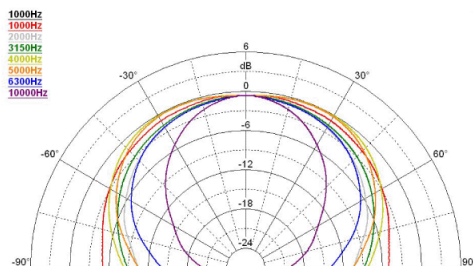

CODICE PRODOTTO (PART NUMBER)

零件序列 TR992558

NOTE:

只能与FaitalPRO 1.4" 高音单元组合购买

- (1) 4 π sr 声负载
- (2) 频率范围的平均值: 1.6-16 KHz

INDICE DI DIRETTIVITA'

BEAMWIDTH

BEAMWIDTH ORIZZONTALE

BEAMWIDTH VERTICALE

DIAGRAMMA POLARE ORIZZONTALE

DIAGRAMMA POLARE VERTICALE