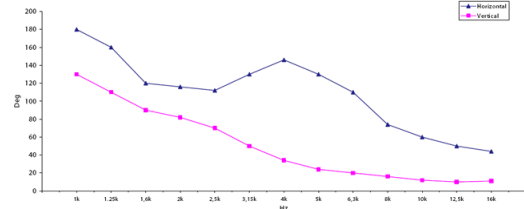

WG141

1.4" Plane Wave Guide

SPECIFICHE NOMINALI

产品类型	波导
单元喉径	36.5 mm (1,4 in)
频率范围	0.8-20 kHz
适用分频点	0.8 kHz
水平角度覆盖(-6dB)	110°
材料	铝
号嘴高度	163 mm (6.4 in)
号嘴宽度	130 mm (5.1 in)
深度	200 mm (7.9 in)
号嘴安装孔(4x)	7 mm (0.28 in)
净重	1.4 kg (3.1 lb)
包装 (纸盒独立包装)	232 x 179 x 142 mm (9.1 x 7.0 x 5.6 in)
装运重量	1.65 kg (3.6 in)
单元充气净容量	1.0 dm ³ (0.035 ft ³)

CODICE PRODOTTO (PART NUMBER)

零件序列

TR992558

NOTE:

只能与FaitalPRO 1.4" 高音单元组合购买

(1) 4 π sr 声负载

(2) 频率范围的平均值: 1.6-16 KHz

INDICE DI DIRETTIVITA'

BEAMWIDTH

BEAMWIDTH ORIZZONTALE

BEAMWIDTH VERTICALE

DIAGRAMMA POLARE ORIZZONTALE

DIAGRAMMA POLARE VERTICALE