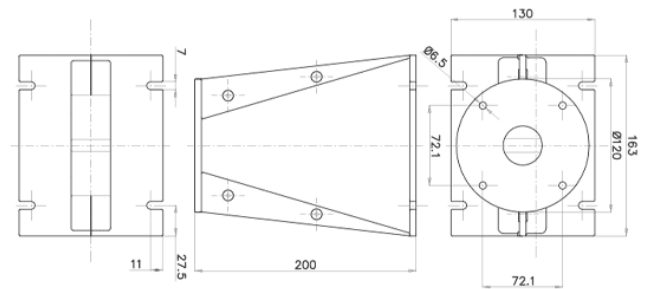

WG141

1.4" Plane Wave Guide

SPECIFICHE NOMINALI

产品类型	波导
单元喉径	36.5 mm (1.4 in)
频率范围	0.8-20 kHz
适用分频点	0.8 kHz
水平角度覆盖(-6dB)	110°
材料	铝
号嘴高度	163 mm (6.4 in)
号嘴宽度	130 mm (5.1 in)
深度	200 mm (7.9 in)
号嘴安装孔(4x)	7 mm (0.28 in)
净重	1.4 kg (3.1 lb)
包装 (纸盒独立包装)	232 x 179 x 142 mm (9.1 x 7.0 x 5.6 in)
装运重量	1.65 kg (3.6 in)
单元充气净容量	1.0 dm ³ (0.035 ft ³)

CODICE PRODOTTO (PART NUMBER)

零件序列

TR992558

NOTE:

只能与FaitalPRO 1.4" 高音单元组合购买

(1) 4 π sr 声负载

(2) 频率范围的平均值: 1.6-16 KHz

INDICE DI DIRETTIVITA'

BEAMWIDTH

BEAMWIDTH ORIZZONTALE

BEAMWIDTH VERTICALE

DIAGRAMMA POLARE ORIZZONTALE

DIAGRAMMA POLARE VERTICALE