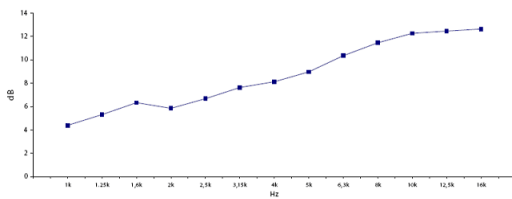

CODICE PRODOTTO (PART NUMBER)

零件序列 TR992558

NOTE:

只能与FaitalPRO 1.4" 高音单元组合购买

- (1) 4 π sr 声负载
- (2) 频率范围的平均值: 1.6-16 KHz

INDICE DI DIRETTIVITA'

BEAMWIDTH

BEAMWIDTH ORIZZONTALE

BEAMWIDTH VERTICALE

DIAGRAMMA POLARE ORIZZONTALE

DIAGRAMMA POLARE VERTICALE