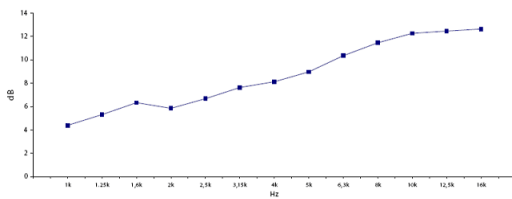

CODICE PRODOTTO (PART NUMBER)

零件序列 TR992558

NOTE:

只能与FaitalPRO 1.4" 高音单元组合购买

(1) 4 π sr 声负载

(2) 频率范围的平均值: 1.6-16 KHz

INDICE DI DIRETTIVITA'

BEAMWIDTH

BEAMWIDTH ORIZZONTALE

BEAMWIDTH VERTICALE

DIAGRAMMA POLARE ORIZZONTALE

DIAGRAMMA POLARE VERTICALE