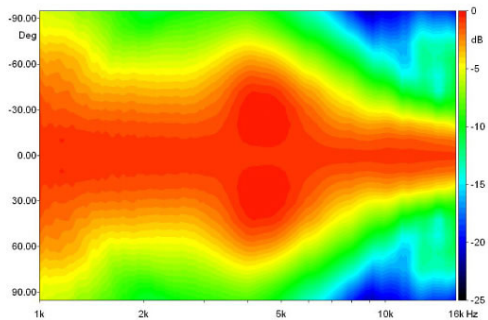

WG141

1.4" Plane Wave Guide

SPECIFICHE NOMINALI

产品类型	波导
单元喉径	36.5 mm (1,4 in)
频率范围	0.8-20 kHz
适用分频点	0.8 kHz
水平角度覆盖(-6dB)	110°
材料	铝
号嘴高度	163 mm (6.4 in)
号嘴宽度	130 mm (5.1 in)
深度	200 mm (7.9 in)
号嘴安装孔(4x)	7 mm (0.28 in)
净重	1.4 kg (3.1 lb)
包装 (纸盒独立包装)	232 x 179 x 142 mm (9.1 x 7.0 x 5.6 in)
装运重量	1.65 kg (3.6 in)
单元充气净容量	1.0 dm ³ (0.035 ft ³)

CODICE PRODOTTO (PART NUMBER)

零件序列 TR992558

NOTE:

只能与FaitalPRO 1.4" 高音单元组合购买

- (1) 4 π sr 声负载
- (2) 频率范围的平均值: 1.6-16 KHz

INDICE DI DIRETTIVITA'

BEAMWIDTH

BEAMWIDTH ORIZZONTALE

BEAMWIDTH VERTICALE

DIAGRAMMA POLARE ORIZZONTALE

DIAGRAMMA POLARE VERTICALE