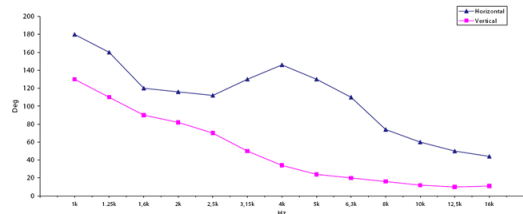

WG141

1.4" Plane Wave Guide

SPECIFICHE NOMINALI

产品类型	波导
单元喉径	36.5 mm (1,4 in)
频率范围	0.8-20 kHz
适用分频点	0.8 kHz
水平角度覆盖(-6dB)	110°
材料	铝
号嘴高度	163 mm (6.4 in)
号嘴宽度	130 mm (5.1 in)
深度	200 mm (7.9 in)
号嘴安装孔(4x)	7 mm (0.28 in)
净重	1.4 kg (3.1 lb)
包装 (纸盒独立包装)	232 x 179 x 142 mm (9.1 x 7.0 x 5.6 in)
装运重量	1.65 kg (3.6 in)
单元充气净容量	1.0 dm ³ (0.035 ft ³)

CODICE PRODOTTO (PART NUMBER)

零件序列 TR992558

NOTE:

只能与FaitalPRO 1.4" 高音单元组合购买

- (1) 4 π sr 声负载
- (2) 频率范围的平均值: 1.6-16 KHz

INDICE DI DIRETTIVITA'

BEAMWIDTH

BEAMWIDTH ORIZZONTALE

BEAMWIDTH VERTICALE

DIAGRAMMA POLARE ORIZZONTALE

DIAGRAMMA POLARE VERTICALE