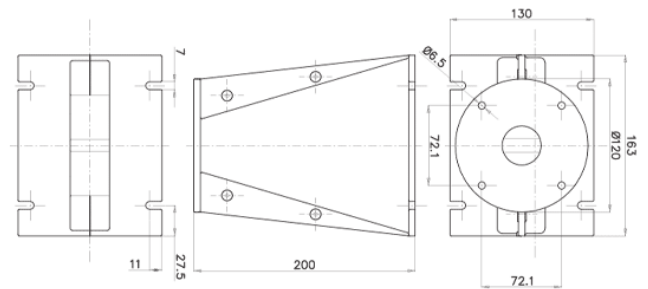

WG141

1.4" Plane Wave Guide

SPECIFICHE NOMINALI

产品类型	波导
单元喉径	36.5 mm (1,4 in)
频率范围	0.8-20 kHz
适用分频点	0.8 kHz
水平角度覆盖(-6dB)	110°
材料	铝
号嘴高度	163 mm (6.4 in)
号嘴宽度	130 mm (5.1 in)
深度	200 mm (7.9 in)
号嘴安装孔(4x)	7 mm (0.28 in)
净重	1.4 kg (3.1 lb)
包装 (纸盒独立包装)	232 x 179 x 142 mm (9.1 x 7.0 x 5.6 in)
装运重量	1.65 kg (3.6 in)
单元充气净容量	1.0 dm ³ (0.035 ft ³)

CODICE PRODOTTO (PART NUMBER)

零件序列 TR992558

NOTE:

只能与FaitalPRO 1.4" 高音单元组合购买

- (1) 4 π sr 声负载
- (2) 频率范围的平均值: 1.6-16 KHz

INDICE DI DIRETTIVITA'

BEAMWIDTH

BEAMWIDTH ORIZZONTALE

BEAMWIDTH VERTICALE

DIAGRAMMA POLARE ORIZZONTALE

DIAGRAMMA POLARE VERTICALE