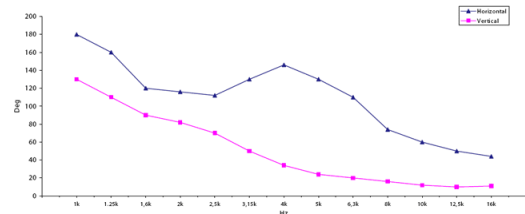

WG141

1.4" Plane Wave Guide

SPECIFICHE NOMINALI

产品类型	波导
单元喉径	36.5 mm (1,4 in)
频率范围	0.8-20 kHz
适用分频点	0.8 kHz
水平角度覆盖(-6dB)	110°
材料	铝
号嘴高度	163 mm (6.4 in)
号嘴宽度	130 mm (5.1 in)
深度	200 mm (7.9 in)
号嘴安装孔(4x)	7 mm (0.28 in)
净重	1.4 kg (3.1 lb)
包装 (纸盒独立包装)	232 x 179 x 142 mm (9.1 x 7.0 x 5.6 in)
装运重量	1.65 kg (3.6 in)
单元充气净容量	1.0 dm ³ (0.035 ft ³)

CODICE PRODOTTO (PART NUMBER)

零件序列 TR992558

NOTE:

只能与FaitalPRO 1.4" 高音单元组合购买

(1) 4 π sr 声负载

(2) 频率范围的平均值: 1.6-16 KHz

INDICE DI DIRETTIVITA'

BEAMWIDTH

BEAMWIDTH ORIZZONTALE

BEAMWIDTH VERTICALE

DIAGRAMMA POLARE ORIZZONTALE

DIAGRAMMA POLARE VERTICALE