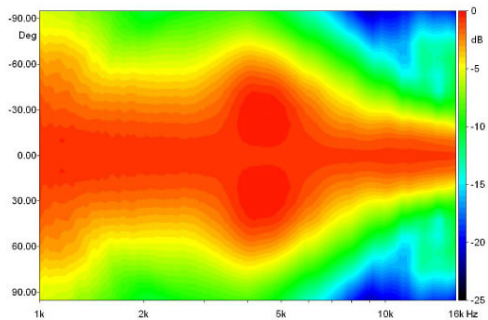

WG141

1.4" Plane Wave Guide

SPECIFICHE NOMINALI

产品类型	波导
单元喉径	36.5 mm (1,4 in)
频率范围	0.8-20 kHz
适用分频点	0.8 kHz
水平角度覆盖(-6dB)	110°
材料	铝
号嘴高度	163 mm (6.4 in)
号嘴宽度	130 mm (5.1 in)
深度	200 mm (7.9 in)
号嘴安装孔(4x)	7 mm (0.28 in)
净重	1.4 kg (3.1 lb)
包装 (纸盒独立包装)	232 x 179 x 142 mm (9.1 x 7.0 x 5.6 in)
装运重量	1.65 kg (3.6 in)
单元充气净容量	1.0 dm ³ (0.035 ft ³)

CODICE PRODOTTO (PART NUMBER)

零件序列 TR992558

NOTE:

只能与FaitalPRO 1.4" 高音单元组合购买

(1) 4 π sr 声负载

(2) 频率范围的平均值: 1.6-16 KHz

INDICE DI DIRETTIVITA'

BEAMWIDTH

BEAMWIDTH ORIZZONTALE

BEAMWIDTH VERTICALE

DIAGRAMMA POLARE ORIZZONTALE

DIAGRAMMA POLARE VERTICALE