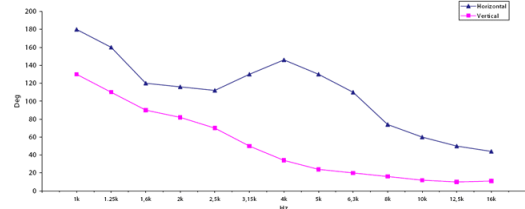

WG141

1.4" Plane Wave Guide

SPECIFICHE NOMINALI

产品类型	波导
单元喉径	36.5 mm (1.4 in)
频率范围	0.8-20 kHz
适用分频点	0.8 kHz
水平角度覆盖(-6dB)	110°
材料	铝
号嘴高度	163 mm (6.4 in)
号嘴宽度	130 mm (5.1 in)
深度	200 mm (7.9 in)
号嘴安装孔(4x)	7 mm (0.28 in)
净重	1.4 kg (3.1 lb)
包装 (纸盒独立包装)	232 x 179 x 142 mm (9.1 x 7.0 x 5.6 in)
装运重量	1.65 kg (3.6 in)
单元充气净容量	1.0 dm ³ (0.035 ft ³)

CODICE PRODOTTO (PART NUMBER)

零件序列

TR992558

NOTE:

只能与FaitalPRO 1.4" 高音单元组合购买

(1) 4 π sr 声负载

(2) 频率范围的平均值: 1.6-16 KHz

INDICE DI DIRETTIVITA'

BEAMWIDTH

BEAMWIDTH ORIZZONTALE

BEAMWIDTH VERTICALE

DIAGRAMMA POLARE ORIZZONTALE

DIAGRAMMA POLARE VERTICALE