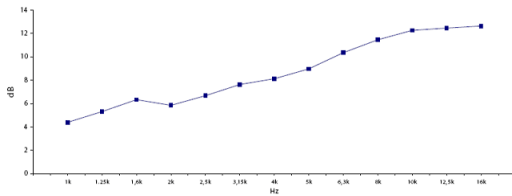

CODICE PRODOTTO (PART NUMBER)

零件序列

TR992558

NOTE:

只能与FaitalPRO 1.4" 高音单元组合购买

(1) 4 π sr 声负载

(2) 频率范围的平均值: 1.6-16 KHz

INDICE DI DIRETTIVITA'

BEAMWIDTH

BEAMWIDTH ORIZZONTALE

BEAMWIDTH VERTICALE

DIAGRAMMA POLARE ORIZZONTALE

DIAGRAMMA POLARE VERTICALE