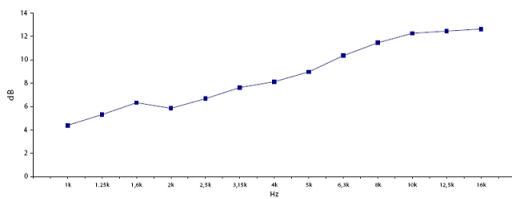

CODICE PRODOTTO (PART NUMBER)

零件序列

TR992558

NOTE:

只能与FaitalPRO 1.4" 高音单元组合购买

(1) 4 π sr 声负载

(2) 频率范围的平均值: 1.6-16 KHz

INDICE DI DIRETTIVITA'

BEAMWIDTH

BEAMWIDTH ORIZZONTALE

BEAMWIDTH VERTICALE

DIAGRAMMA POLARE ORIZZONTALE

DIAGRAMMA POLARE VERTICALE