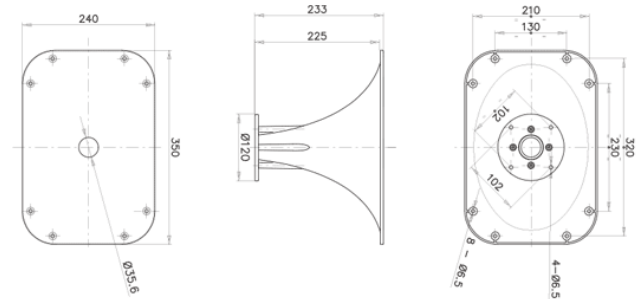

LTH142

1.4" Elliptical Tractrix

SPECIFICHE NOMINALI

产品类型	椭圆曳物线
单元喉径	35.6 mm (1.4 in)
频率范围	0.5÷18 kHz
适用分频点	0.8 kHz
水平角度覆盖(-6dB)	60°
垂直角度覆盖(-6dB)	50°
定向指数	9.5 dB
材料	PC/ABS
号嘴高度	240 mm (9.5 in)
号嘴宽度	350 mm (13.8 in)
深度	233 mm (9.2 in)
号嘴安装孔(4x)	6.5 mm (0.26 in)
净重	890 g (1.96 lb)
包装 (纸盒独立包装)	380 x 255 x 245 mm (15.0 x 10.0 x 9.6 in)
装运重量	1.44 kg (3.17 lb)
单元充气净容量	2.5 dm ³ (0.088 ft ³)

CODICE PRODOTTO (PART NUMBER)

零件序列

TR992586

NOTE:

只能与FaitalPRO 1.4" 高音单元组合购买

- (1) 4 π sr 声负载
- (2) 频率范围的平均值: 1÷12.5 KHz
- (3) 在水平和垂直平面的平均值

INDICE DI DIRETTIVITA'

BEAMWIDTH

BEAMWIDTH ORIZZONTALE

BEAMWIDTH VERTICALE

DIAGRAMMA POLARE ORIZZONTALE

DIAGRAMMA POLARE VERTICALE