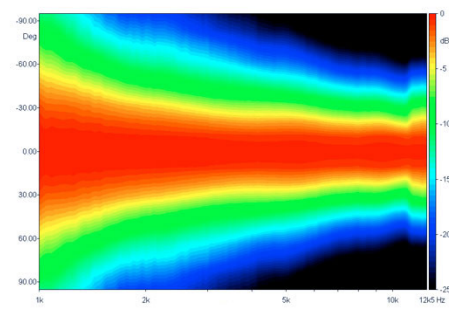

### NOTE:

只能与FaitalPRO 1.4" 高音单元组合购买

- (1) 4 π sr 声负载
- (2) 频率范围的平均值: 1÷12.5 KHz
- (3) 在水平和垂直平面的平均值

INDICE DI DIRETTIVITA'

BEAMWIDTH

BEAMWIDTH ORIZZONTALE

BEAMWIDTH VERTICALE

DIAGRAMMA POLARE ORIZZONTALE

DIAGRAMMA POLARE VERTICALE