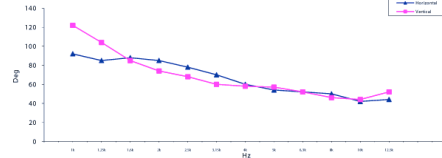

CODICE PRODOTTO (PART NUMBER)

零件序列

TR992586

NOTE:

只能与FaitalPRO 1.4" 高音单元组合购买

- (1) 4 π sr 声负载
- (2) 频率范围的平均值: 1÷12.5 KHz
- (3) 在水平和垂直平面的平均值

INDICE DI DIRETTIVITA'

BEAMWIDTH

BEAMWIDTH ORIZZONTALE

BEAMWIDTH VERTICALE

DIAGRAMMA POLARE ORIZZONTALE

DIAGRAMMA POLARE VERTICALE