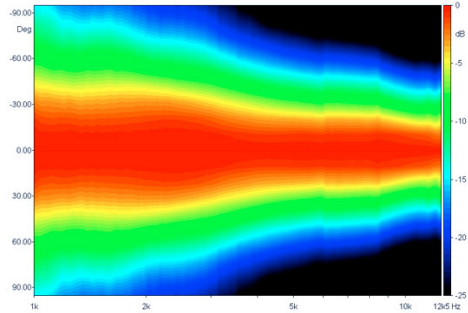

### NOTE:

只能与FaitalPRO 1.4" 高音单元组合购买

- (1) 4 π sr 声负载
- (2) 频率范围的平均值: 1÷12.5 KHz
- (3) 在水平和垂直平面的平均值

INDICE DI DIRETTIVITA'

BEAMWIDTH

BEAMWIDTH ORIZZONTALE

BEAMWIDTH VERTICALE

DIAGRAMMA POLARE ORIZZONTALE

DIAGRAMMA POLARE VERTICALE