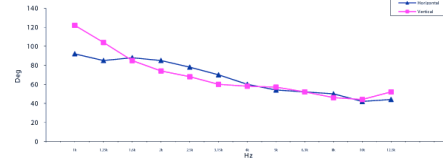

### NOTE:

只能与FaitalPRO 1.4" 高音单元组合购买

- (1) 4 π sr 声负载
- (2) 频率范围的平均值: 1÷12.5 KHz
- (3) 在水平和垂直平面的平均值

INDICE DI DIRETTIVITA'

BEAMWIDTH

BEAMWIDTH ORIZZONTALE

BEAMWIDTH VERTICALE

DIAGRAMMA POLARE ORIZZONTALE

DIAGRAMMA POLARE VERTICALE