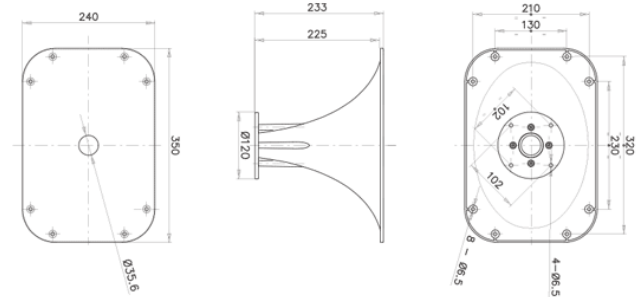

LTH142

1.4" Elliptical Tractrix

SPECIFICHE NOMINALI

产品类型	椭圆曳物线
单元喉径	35.6 mm (1.4 in)
频率范围	0.5÷18 kHz
适用分频点	0.8 kHz
水平角度覆盖(-6dB)	60°
垂直角度覆盖(-6dB)	50°
定向指数	9.5 dB
材料	PC/ABS
号嘴高度	240 mm (9.5 in)
号嘴宽度	350 mm (13.8 in)
深度	233 mm (9.2 in)
号嘴安装孔(4x)	6.5 mm (0.26 in)
净重	890 g (1.96 lb)
包装 (纸盒独立包装)	380 x 255 x 245 mm (15.0 x 10.0 x 9.6 in)
装运重量	1.44 kg (3.17 lb)
单元充气净容量	2.5 dm ³ (0.088 ft ³)

CODICE PRODOTTO (PART NUMBER)

零件序列

TR992586

NOTE:

只能与FaitalPRO 1.4" 高音单元组合购买

- (1) 4 π sr 声负载
- (2) 频率范围的平均值: 1÷12.5 KHz
- (3) 在水平和垂直平面的平均值

INDICE DI DIRETTIVITA'

BEAMWIDTH

BEAMWIDTH ORIZZONTALE

BEAMWIDTH VERTICALE

DIAGRAMMA POLARE ORIZZONTALE

DIAGRAMMA POLARE VERTICALE