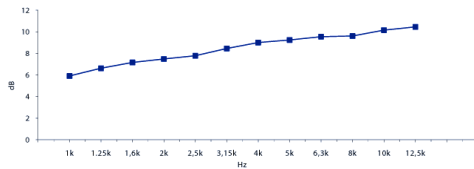

### NOTE:

只能与FaitalPRO 1.4" 高音单元组合购买

- (1) 4 π sr 声负载
- (2) 频率范围的平均值: 1÷12.5 KHz
- (3) 在水平和垂直平面的平均值

INDICE DI DIRETTIVITA'

BEAMWIDTH

BEAMWIDTH ORIZZONTALE

BEAMWIDTH VERTICALE

DIAGRAMMA POLARE ORIZZONTALE