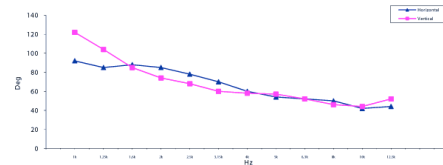

CODICE PRODOTTO (PART NUMBER)

零件序列

TR992586

NOTE:

只能与FaitalPRO 1.4" 高音单元组合购买

- (1) 4 π sr 声负载
- (2) 频率范围的平均值: 1÷12.5 KHz
- (3) 在水平和垂直平面的平均值

INDICE DI DIRETTIVITA'

BEAMWIDTH

BEAMWIDTH ORIZZONTALE

BEAMWIDTH VERTICALE

DIAGRAMMA POLARE ORIZZONTALE

DIAGRAMMA POLARE VERTICALE