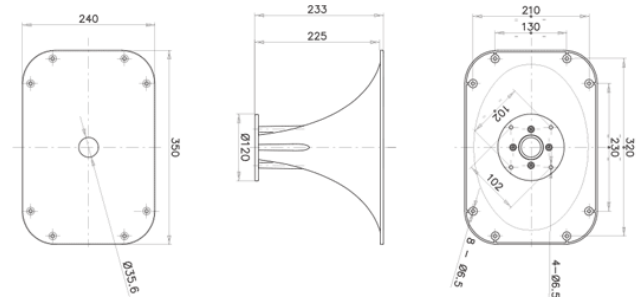

LTH142

1.4" Elliptical Tractrix

SPECIFICHE NOMINALI

产品类型	椭圆曳物线
单元喉径	35.6 mm (1.4 in)
频率范围	0.5÷18 kHz
适用分频点	0.8 kHz
水平角度覆盖(-6dB)	60°
垂直角度覆盖(-6dB)	50°
定向指数	9.5 dB
材料	PC/ABS
号嘴高度	240 mm (9.5 in)
号嘴宽度	350 mm (13.8 in)
深度	233 mm (9.2 in)
号嘴安装孔(4x)	6.5 mm (0.26 in)
净重	890 g (1.96 lb)
包装 (纸盒独立包装)	380 x 255 x 245 mm (15.0 x 10.0 x 9.6 in)
装运重量	1.44 kg (3.17 lb)
单元充气净容量	2.5 dm ³ (0.088 ft ³)

CODICE PRODOTTO (PART NUMBER)

零件序列

TR992586

NOTE:

只能与FaitalPRO 1.4" 高音单元组合购买

- (1) 4 π sr 声负载
- (2) 频率范围的平均值: 1÷12.5 KHz
- (3) 在水平和垂直平面的平均值

INDICE DI DIRETTIVITA'

BEAMWIDTH

BEAMWIDTH ORIZZONTALE

BEAMWIDTH VERTICALE

DIAGRAMMA POLARE ORIZZONTALE

DIAGRAMMA POLARE VERTICALE