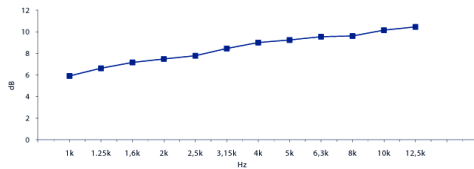

CODICE PRODOTTO (PART NUMBER)

零件序列

TR992586

NOTE:

只能与FaitalPRO 1.4" 高音单元组合购买

- (1) 4 π sr 声负载
- (2) 频率范围的平均值: 1÷12.5 KHz
- (3) 在水平和垂直平面的平均值

INDICE DI DIRETTIVITA'

BEAMWIDTH

BEAMWIDTH ORIZZONTALE

BEAMWIDTH VERTICALE

DIAGRAMMA POLARE ORIZZONTALE

DIAGRAMMA POLARE VERTICALE