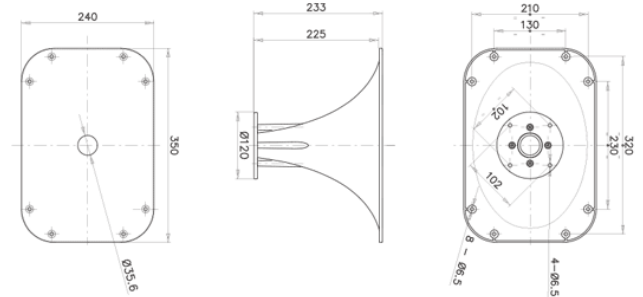

LTH142

1.4" Elliptical Tractrix

SPECIFICHE NOMINALI

产品类型	椭圆曳物线
单元喉径	35.6 mm (1.4 in)
频率范围	0.5÷18 kHz
适用分频点	0.8 kHz
水平角度覆盖(-6dB)	60°
垂直角度覆盖(-6dB)	50°
定向指数	9.5 dB
材料	PC/ABS
号嘴高度	240 mm (9.5 in)
号嘴宽度	350 mm (13.8 in)
深度	233 mm (9.2 in)
号嘴安装孔(4x)	6.5 mm (0.26 in)
净重	890 g (1.96 lb)
包装 (纸盒独立包装)	380 x 255 x 245 mm (15.0 x 10.0 x 9.6 in)
装运重量	1.44 kg (3.17 lb)
单元充气净容量	2.5 dm ³ (0.088 ft ³)

CODICE PRODOTTO (PART NUMBER)

零件序列

TR992586

NOTE:

只能与FaitalPRO 1.4" 高音单元组合购买

- (1) 4 π sr 声负载
- (2) 频率范围的平均值: 1÷12.5 KHz
- (3) 在水平和垂直平面的平均值

INDICE DI DIRETTIVITA'

BEAMWIDTH

BEAMWIDTH ORIZZONTALE

BEAMWIDTH VERTICALE

DIAGRAMMA POLARE ORIZZONTALE

DIAGRAMMA POLARE VERTICALE