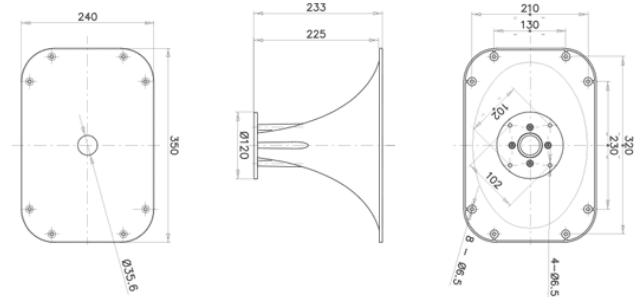

### SPECIFICHE NOMINALI

产品类型	椭圆曳物线
<b>单元喉径</b>	<b>35.6 mm (1.4 in)</b>
频率范围	0.5÷18 kHz
适用分频点	0.8 kHz
水平角度覆盖(-6dB)	60°
垂直角度覆盖(-6dB)	50°
定向指数	9.5 dB
<b>材料</b>	<b>PC/ABS</b>
号嘴高度	240 mm (9.5 in)
号嘴宽度	350 mm (13.8 in)
深度	233 mm (9.2 in)
号嘴安装孔(4x)	6.5 mm (0.26 in)
<b>净重</b>	<b>890 g (1.96 lb)</b>
包装 (纸盒独立包装)	380 x 255 x 245 mm (15.0 x 10.0 x 9.6 in)
装运重量	1.44 kg (3.17 lb)
单元充气净容量	2.5 dm <sup>3</sup> (0.088 ft <sup>3</sup> )

### NOTE:

只能与FaitalPRO 1.4" 高音单元组合购买

- (1) 4 π sr 声负载
- (2) 频率范围的平均值: 1÷12.5 KHz
- (3) 在水平和垂直平面的平均值

INDICE DI DIRETTIVITA'

BEAMWIDTH

BEAMWIDTH ORIZZONTALE

BEAMWIDTH VERTICALE

DIAGRAMMA POLARE ORIZZONTALE

DIAGRAMMA POLARE VERTICALE