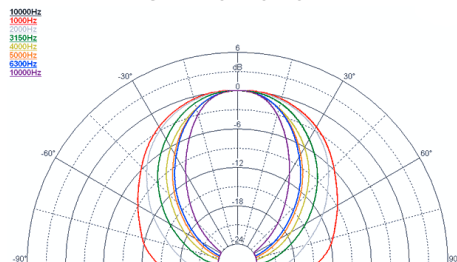

### NOTE:

只能与FaitalPRO 1.4" 高音单元组合购买

- (1) 4 π sr 声负载
- (2) 频率范围的平均值: 1÷12.5 KHz
- (3) 在水平和垂直平面的平均值

INDICE DI DIRETTIVITA'

BEAMWIDTH

BEAMWIDTH ORIZZONTALE

BEAMWIDTH VERTICALE

DIAGRAMMA POLARE ORIZZONTALE

DIAGRAMMA POLARE VERTICALE