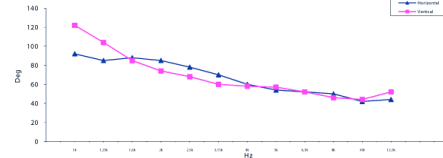

CODICE PRODOTTO (PART NUMBER)

零件序列

TR992586

NOTE:

只能与FaitalPRO 1.4" 高音单元组合购买

- (1) 4 π sr 声负载
- (2) 频率范围的平均值: 1÷12.5 KHz
- (3) 在水平和垂直平面的平均值

INDICE DI DIRETTIVITA'

BEAMWIDTH

BEAMWIDTH ORIZZONTALE

BEAMWIDTH VERTICALE

DIAGRAMMA POLARE ORIZZONTALE

DIAGRAMMA POLARE VERTICALE