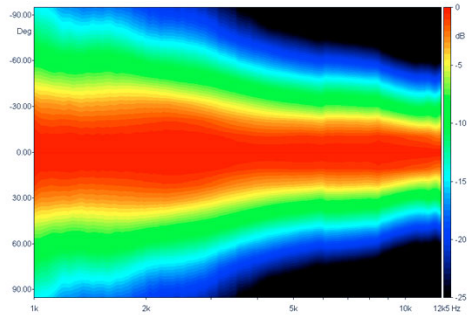

CODICE PRODOTTO (PART NUMBER)

零件序列

TR992586

NOTE:

只能与FaitalPRO 1.4" 高音单元组合购买

- (1) 4 π sr 声负载
- (2) 频率范围的平均值: 1÷12.5 KHz
- (3) 在水平和垂直平面的平均值

INDICE DI DIRETTIVITA'

BEAMWIDTH

BEAMWIDTH ORIZZONTALE

BEAMWIDTH VERTICALE

DIAGRAMMA POLARE ORIZZONTALE

DIAGRAMMA POLARE VERTICALE