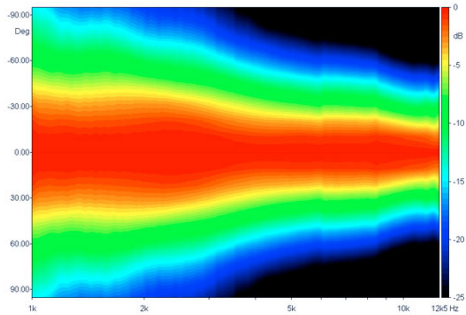

CODICE PRODOTTO (PART NUMBER)

零件序列

TR992586

NOTE:

只能与FaitalPRO 1.4" 高音单元组合购买

- (1) 4 π sr 声负载
- (2) 频率范围的平均值: 1÷12.5 KHz
- (3) 在水平和垂直平面的平均值

INDICE DI DIRETTIVITA'

BEAMWIDTH

BEAMWIDTH ORIZZONTALE

BEAMWIDTH VERTICALE

DIAGRAMMA POLARE ORIZZONTALE

DIAGRAMMA POLARE VERTICALE