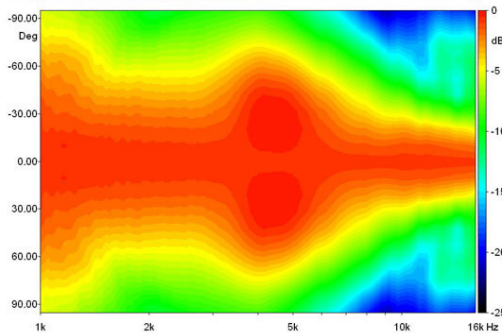

WG101

1" Plane Wave Guide

SPECIFICHE NOMINALI

产品类型	波导
单元喉径	25.4 mm (1 in)
频率范围	1-20 kHz
适用分频点	1.6 kHz
水平角度覆盖(-6dB)	140°
材料	铝
号嘴高度	122.3 mm (4.81 in)
号嘴宽度	86 mm (3.39 in)
深度	110 mm (4.33 in)
号嘴安装孔(4x)	6.5 mm (0.26 in)
净重	480 g (1.06 lb)
包装 (纸盒独立包装)	150 x 123 x 102 mm (5.9 x 4.8 x 4.0 in)
装运重量	500 g (1.10 in)
单元充气净容量	0.35 dm ³ (0.012 ft ³)

CODICE PRODOTTO (PART NUMBER)

零件序列

TR992541

NOTE:

只能与FaitalPRO 1" 高音单元组合购买

(1) 4 π sr 声负载

(2) 频率范围的平均值: 2±16 KHz

INDICE DI DIRETTIVITA'

BEAMWIDTH

BEAMWIDTH ORIZZONTALE

BEAMWIDTH VERTICALE

DIAGRAMMA POLARE ORIZZONTALE

DIAGRAMMA POLARE VERTICALE