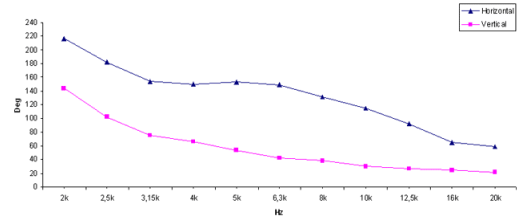

WG101

1" Plane Wave Guide

SPECIFICHE NOMINALI

产品类型	波导
单元喉径	25.4 mm (1 in)
频率范围	1-20 kHz
适用分频点	1.6 kHz
水平角度覆盖(-6dB)	140°
材料	铝
号嘴高度	122.3 mm (4.81 in)
号嘴宽度	86 mm (3.39 in)
深度	110 mm (4.33 in)
号嘴安装孔(4x)	6.5 mm (0.26 in)
净重	480 g (1.06 lb)
包装 (纸盒独立包装)	150 x 123 x 102 mm (5.9 x 4.8 x 4.0 in)
装运重量	500 g (1.10 in)
单元充气净容量	0.35 dm ³ (0.012 ft ³)

CODICE PRODOTTO (PART NUMBER)

零件序列

TR992541

NOTE:

只能与FaitalPRO 1" 高音单元组合购买

(1) 4 π sr 声负载

(2) 频率范围的平均值: 2±16 KHz

INDICE DI DIRETTIVITA'

BEAMWIDTH

BEAMWIDTH ORIZZONTALE

BEAMWIDTH VERTICALE

DIAGRAMMA POLARE ORIZZONTALE

DIAGRAMMA POLARE VERTICALE