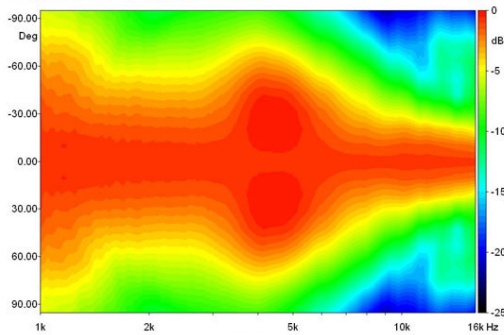

WG101

1" Plane Wave Guide

SPECIFICHE NOMINALI

产品类型	波导
单元喉径	25.4 mm (1 in)
频率范围	1÷20 kHz
适用分频点	1.6 kHz
水平角度覆盖(-6dB)	140°
材料	铝
号嘴高度	122.3 mm (4.81 in)
号嘴宽度	86 mm (3.39 in)
深度	110 mm (4.33 in)
号嘴安装孔(4x)	6.5 mm (0.26 in)
净重	480 g (1.06 lb)
包装 (纸盒独立包装)	150 x 123 x 102 mm (5.9 x 4.8 x 4.0 in)
装运重量	500 g (1.10 in)
单元充气净容量	0.35 dm ³ (0.012 ft ³)

CODICE PRODOTTO (PART NUMBER)

零件序列

TR992541

NOTE:

只能与FaitalPRO 1" 高音单元组合购买

(1) 4 π sr 声负载

(2) 频率范围的平均值: 2÷16 KHz

INDICE DI DIRETTIVITA'

BEAMWIDTH

BEAMWIDTH ORIZZONTALE

BEAMWIDTH VERTICALE

DIAGRAMMA POLARE ORIZZONTALE

DIAGRAMMA POLARE VERTICALE