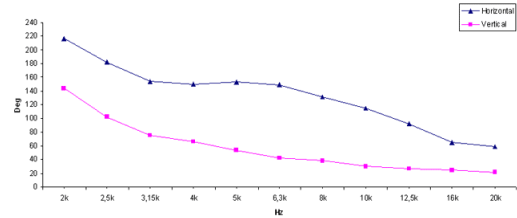

WG101

1" Plane Wave Guide

SPECIFICHE NOMINALI

产品类型	波导
单元喉径	25.4 mm (1 in)
频率范围	1÷20 kHz
适用分频点	1.6 kHz
水平角度覆盖(-6dB)	140°
材料	铝
号嘴高度	122.3 mm (4.81 in)
号嘴宽度	86 mm (3.39 in)
深度	110 mm (4.33 in)
号嘴安装孔(4x)	6.5 mm (0.26 in)
净重	480 g (1.06 lb)
包装 (纸盒独立包装)	150 x 123 x 102 mm (5.9 x 4.8 x 4.0 in)
装运重量	500 g (1.10 in)
单元充气净容量	0.35 dm ³ (0.012 ft ³)

CODICE PRODOTTO (PART NUMBER)

零件序列

TR992541

NOTE:

只能与FaitalPRO 1" 高音单元组合购买

(1) 4 π sr 声负载

(2) 频率范围的平均值: 2÷16 KHz

INDICE DI DIRETTIVITA'

BEAMWIDTH

BEAMWIDTH ORIZZONTALE

BEAMWIDTH VERTICALE

DIAGRAMMA POLARE ORIZZONTALE

DIAGRAMMA POLARE VERTICALE