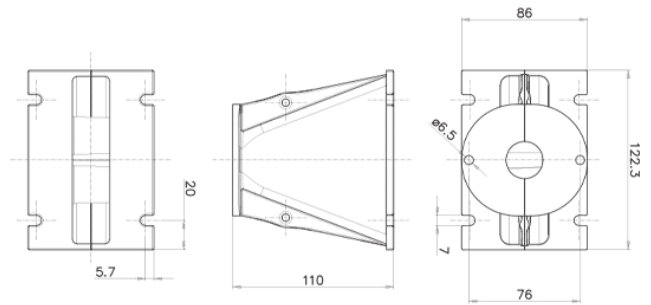

WG101

1" Plane Wave Guide

SPECIFICHE NOMINALI

产品类型	波导
单元喉径	25.4 mm (1 in)
频率范围	1÷20 kHz
适用分频点	1.6 kHz
水平角度覆盖(-6dB)	140°
材料	铝
号嘴高度	122.3 mm (4.81 in)
号嘴宽度	86 mm (3.39 in)
深度	110 mm (4.33 in)
号嘴安装孔(4x)	6.5 mm (0.26 in)
净重	480 g (1.06 lb)
包装 (纸盒独立包装)	150 x 123 x 102 mm (5.9 x 4.8 x 4.0 in)
装运重量	500 g (1.10 in)
单元充气净容量	0.35 dm ³ (0.012 ft ³)

CODICE PRODOTTO (PART NUMBER)

零件序列

TR992541

NOTE:

只能与FaitalPRO 1" 高音单元组合购买

(1) 4 π sr 声负载

(2) 频率范围的平均值: 2÷16 KHz

INDICE DI DIRETTIVITA'

BEAMWIDTH

BEAMWIDTH ORIZZONTALE

BEAMWIDTH VERTICALE

DIAGRAMMA POLARE ORIZZONTALE

DIAGRAMMA POLARE VERTICALE