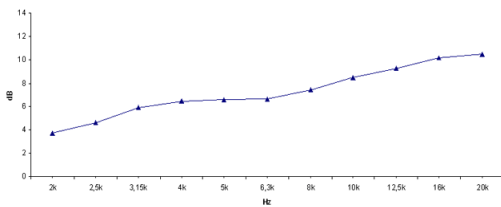

CODICE PRODOTTO (PART NUMBER)

零件序列

TR992541

NOTE:

只能与FaitalPRO 1" 高音单元组合购买

(1) 4 π sr 声负载

(2) 频率范围的平均值: 2÷16 KHz

INDICE DI DIRETTIVITA'

BEAMWIDTH

BEAMWIDTH ORIZZONTALE

BEAMWIDTH VERTICALE

DIAGRAMMA POLARE ORIZZONTALE

DIAGRAMMA POLARE VERTICALE