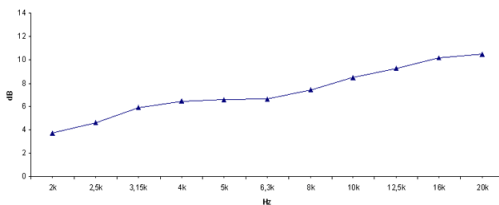

CODICE PRODOTTO (PART NUMBER)

零件序列

TR992541

NOTE:

只能与FaitalPRO 1" 高音单元组合购买

(1) 4 π sr 声负载

(2) 频率范围的平均值: 2±16 KHz

INDICE DI DIRETTIVITA'

BEAMWIDTH

BEAMWIDTH ORIZZONTALE

BEAMWIDTH VERTICALE

DIAGRAMMA POLARE ORIZZONTALE

DIAGRAMMA POLARE VERTICALE