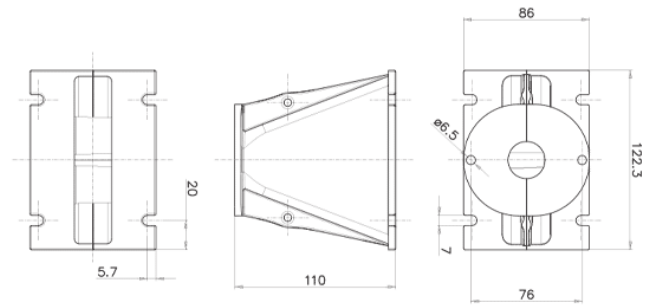

WG101

1" Plane Wave Guide

SPECIFICHE NOMINALI

产品类型	波导
单元喉径	25.4 mm (1 in)
频率范围	1-20 kHz
适用分频点	1.6 kHz
水平角度覆盖(-6dB)	140°
材料	铝
号嘴高度	122.3 mm (4.81 in)
号嘴宽度	86 mm (3.39 in)
深度	110 mm (4.33 in)
号嘴安装孔(4x)	6.5 mm (0.26 in)
净重	480 g (1.06 lb)
包装 (纸盒独立包装)	150 x 123 x 102 mm (5.9 x 4.8 x 4.0 in)
装运重量	500 g (1.10 in)
单元充气净容量	0.35 dm ³ (0.012 ft ³)

CODICE PRODOTTO (PART NUMBER)

零件序列

TR992541

NOTE:

只能与FaitalPRO 1" 高音单元组合购买

(1) 4 π sr 声负载

(2) 频率范围的平均值: 2±16 KHz

INDICE DI DIRETTIVITA'

BEAMWIDTH

BEAMWIDTH ORIZZONTALE

BEAMWIDTH VERTICALE

DIAGRAMMA POLARE ORIZZONTALE

DIAGRAMMA POLARE VERTICALE